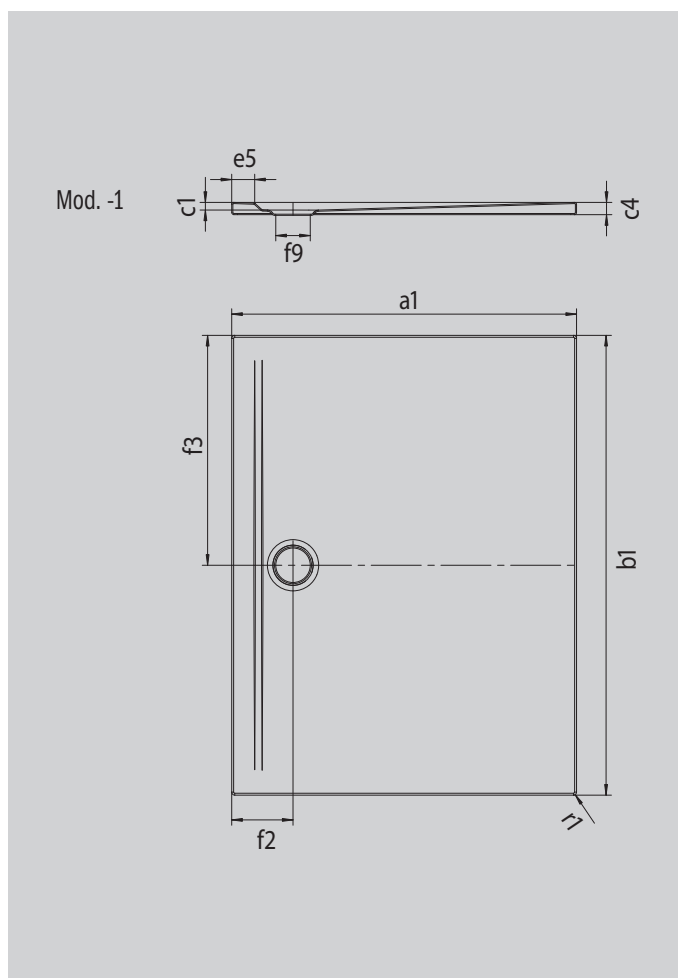

SUPERPLAN ZERO

- niezakłócony progiem dostęp z trzech stron
- odpływ zlokalizowany bardzo blisko ściany i równomierny spadek dla zapewnienia równej powierzchni użytkowej bez dużych zmian poziomu
- przestronna forma, pozbawione łączy przejścia – do małych i dużych łazienek
- wyraźne krawędzie i proste narożniki pozwalają zredukować fugi i uzyskać jednolity wygląd
- niewielka wysokość montażowa dla łatwego montażu na równi z podłogą – nawet w przypadku dużych rozmiarów

Ilustracja podobna

Model 1582	KA 90 poziomy	KA 90 płaski	KA 90 pionowy
Całkowita wysokość zabudowy	100	80	49
Wysokość syfonu	80	60	80

ANTISLIP
SECURE ⁺

Model		1582
Długość zewnętrzna	a_1	700 mm
Szerokość zewnętrzna	b_1	1500 mm
Głębokość wewnętrzna	c_1	20 mm
Wysokość obrzeża	c_4	32 mm
Szerokość rantu	e_5	60 mm
Średnica otworu odpływowego	f_9	Ø 90 mm
Odległość od obrzeża do środka otworu odpływowego	$f_2; f_3$	160; 750 mm
Promień zewnętrzny	r_1	8 mm
Masa netto		27 kg
ANTISLIP SECURE PLUS		Cała powierzchnia