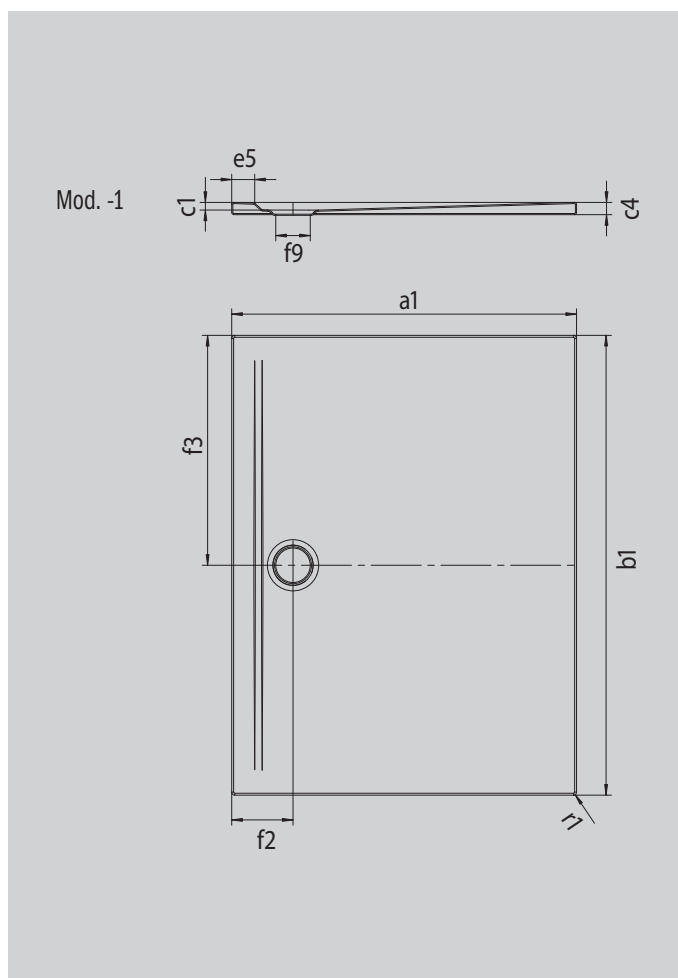

SUPERPLAN ZERO

- niezakłócony progiem dostęp z trzech stron
- odpływ zlokalizowany bardzo blisko ściany i równomierny spadek dla zapewnienia równej powierzchni użytkowej bez dużych zmian poziomu
- przestronna forma, pozbawione łączeń przejścia – do małych i dużych łazienek
- wyraźne krawędzie i proste narożniki pozwalają zredukować fugi i uzyskać jednolity wygląd
- niewielka wysokość montażowa dla łatwego montażu na równi z podłogą – nawet w przypadku dużych rozmiarów

Ilustracja podobna

Model 1554	KA 90 poziomy	KA 90 płaski	KA 90 pionowy
Całkowita wysokość zabudowy	100	80	49
Wysokość syfonu	80	60	80

ANTISLIP
SECURE ⁺

Model		1554
Długość zewnętrzna	a_1	900 mm
Szerokość zewnętrzna	b_1	1200 mm
Głębokość wewnętrzna	c_1	20 mm
Wysokość obrzeża	c_4	32 mm
Szerokość rantu	e_5	60 mm
Średnica otworu odpływowego	f_9	Ø 90 mm
Odległość od obrzeża do środka otworu odpływowego	$f_2; f_3$	160; 600 mm
Promień zewnętrzny	r_1	8 mm
Masa netto		28 kg
ANTISLIP SECURE PLUS		Cała powierzchnia