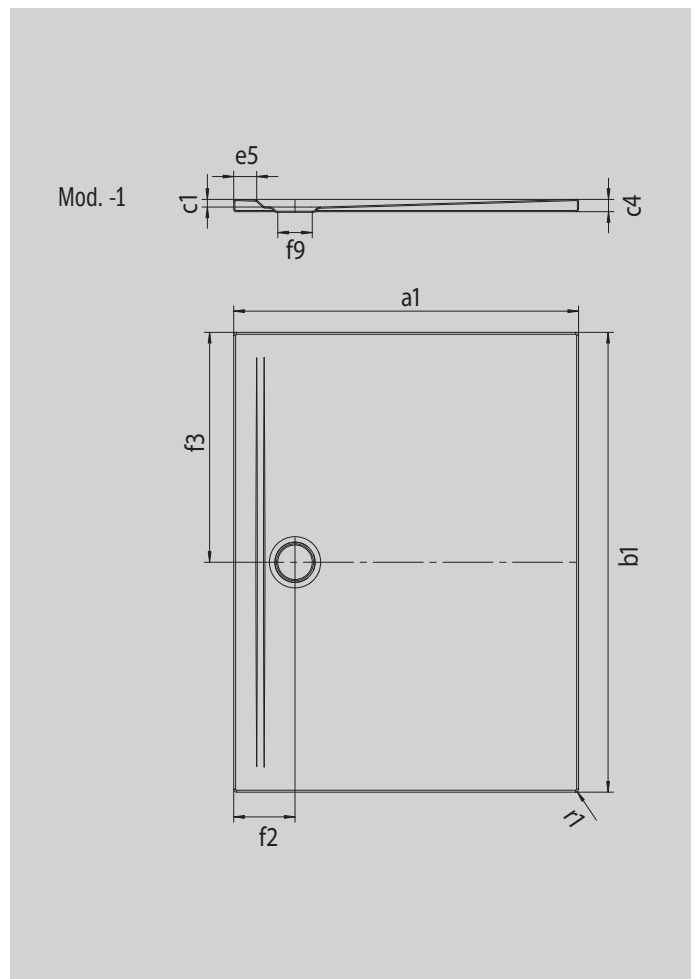

SUPERPLAN ZERO

- niezakłócony progiem dostęp z trzech stron
- odpływ zlokalizowany bardzo blisko ściany i równomierny spadek dla zapewnienia równej powierzchni użytkowej bez dużych zmian poziomu
- przestronna forma, pozbawione łączeń przejścia – do małych i dużych łazienek
- wyraźne krawędzie i proste narożniki pozwalają zredukować fugi i uzyskać jednolity wygląd
- niewielka wysokość montażowa dla łatwego montażu na równi z podłogą – nawet w przypadku dużych rozmiarów

Ilustracja podobna

Model 1544	KA 90 poziomy	KA 90 płaski	KA 90 pionowy
Całkowita wysokość zabudowy	100	80	49
Wysokość syfonu	80	60	80

ANTISLIP
SECURE ⁺

Model		1544
Długość wewnętrzna	a_1	1000 mm
Szerokość zewnętrzna	b_1	1100 mm
Głębokość wewnętrzna	c_1	20 mm
Wysokość obrzeża	c_4	32 mm
Szerokość rantu	e_5	60 mm
Średnica otworu odpływowego	f_9	Ø 90 mm
Odległość od obrzeża do środka otworu odpływowego	$f_2; f_3$	160; 550 mm
Promień zewnętrzny	r_1	8 mm
Masa netto		28 kg
ANTISLIP SECURE PLUS		Cała powierzchnia