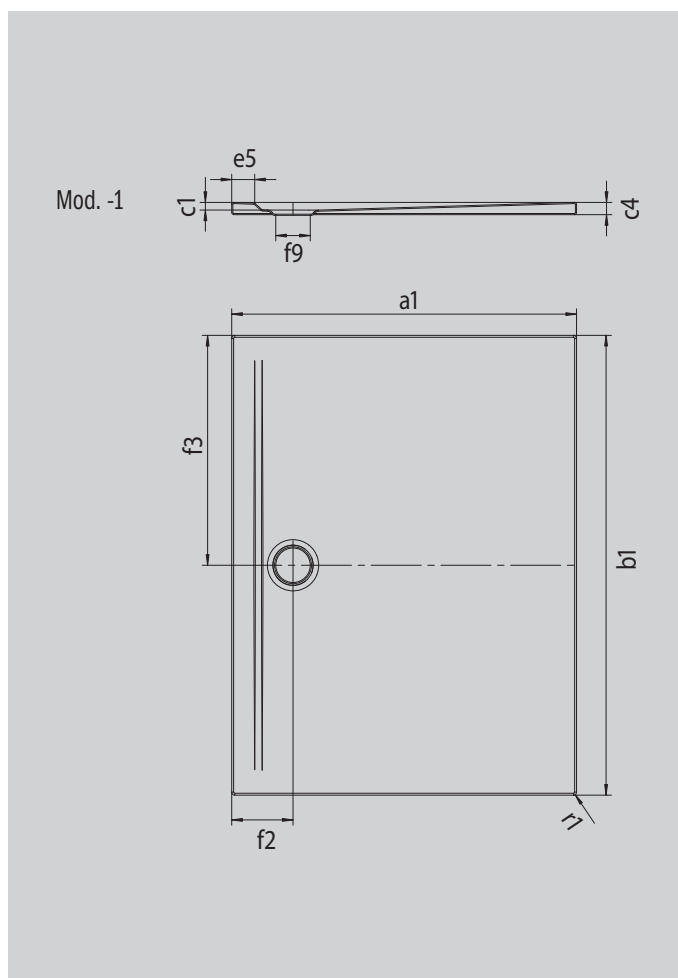

# SUPERPLAN ZERO

- niezakłócony progiem dostęp z trzech stron
- odpływ zlokalizowany bardzo blisko ściany i równomierny spadek dla zapewnienia równej powierzchni użytkowej bez dużych zmian poziomu
- przestronna forma, pozbawione łączeń przejścia – do małych i dużych łazienek
- wyraźne krawędzie i proste narożniki pozwalają zredukować fugi i uzyskać jednolity wygląd
- niewielka wysokość montażowa dla łatwego montażu na równi z podłogą – nawet w przypadku dużych rozmiarów

Ilustracja podobna

Model 1536	KA 90 poziomy	KA 90 płaski	KA 90 pionowy
Całkowita wysokość zabudowy	100	80	49
Wysokość syfonu	80	60	80

ANTISLIP  
SECURE<sup>+</sup>

Model		1536
Długość zewnętrzna	$a_1$	700 mm
Szerokość zewnętrzna	$b_1$	1100 mm
Głębokość wewnętrzna	$c_1$	20 mm
Wysokość obrzeża	$c_4$	32 mm
Szerokość rantu	$e_5$	60 mm
Średnica otworu odpływowego	$f_9$	Ø 90 mm
Odległość od obrzeża do środka otworu odpływowego	$f_2; f_3$	160; 550 mm
Promień zewnętrzny	$r_1$	8 mm
Masa netto		20 kg
ANTISLIP SECURE PLUS		Cała powierzchnia