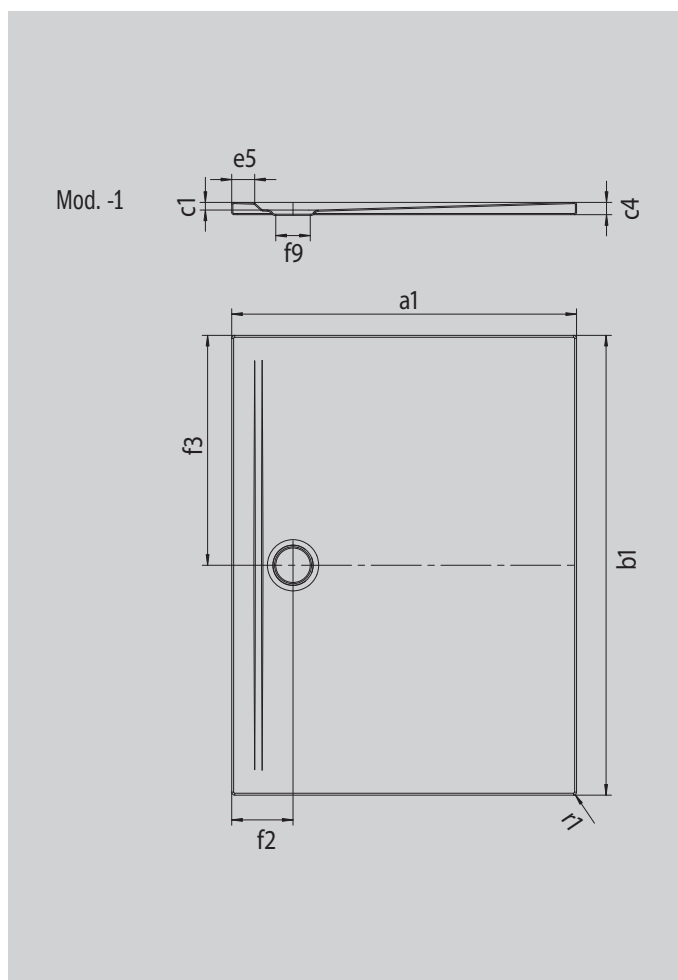

SUPERPLAN ZERO

- niezakłócony progiem dostęp z trzech stron
- odpływ zlokalizowany bardzo blisko ściany i równomierny spadek dla zapewnienia równej powierzchni użytkowej bez dużych zmian poziomu
- przestronna forma, pozbawione łączeń przejścia – do małych i dużych łazienek
- wyraźne krawędzie i proste narożniki pozwalają zredukować fugi i uzyskać jednolity wygląd
- niewielka wysokość montażowa dla łatwego montażu na równi z podłogą – nawet w przypadku dużych rozmiarów

Ilustracja podobna

Model 1514	KA 90 poziomy	KA 90 płaski	KA 90 pionowy
Całkowita wysokość zabudowy	100	80	37
Wysokość syfonu	80	60	80

ANTISLIP
SECURE⁺

Model		1514
Długość zewnętrzna	a_1	750 mm
Szerokość zewnętrzna	b_1	800 mm
Głębokość wewnętrzna	c_1	20 mm
Wysokość obrzeża	c_4	32 mm
Wysokość z obniżonym nośnikiem	c_{16}	37 mm
Szerokość rantu	e_5	60 mm
Średnica otworu odpływowego	f_9	Ø 90 mm
Odległość od obrzeża do środka otworu odpływowego	$f_2; f_3$	160; 400 mm
Promień zewnętrzny	r_1	8 mm
Masa netto		15 kg