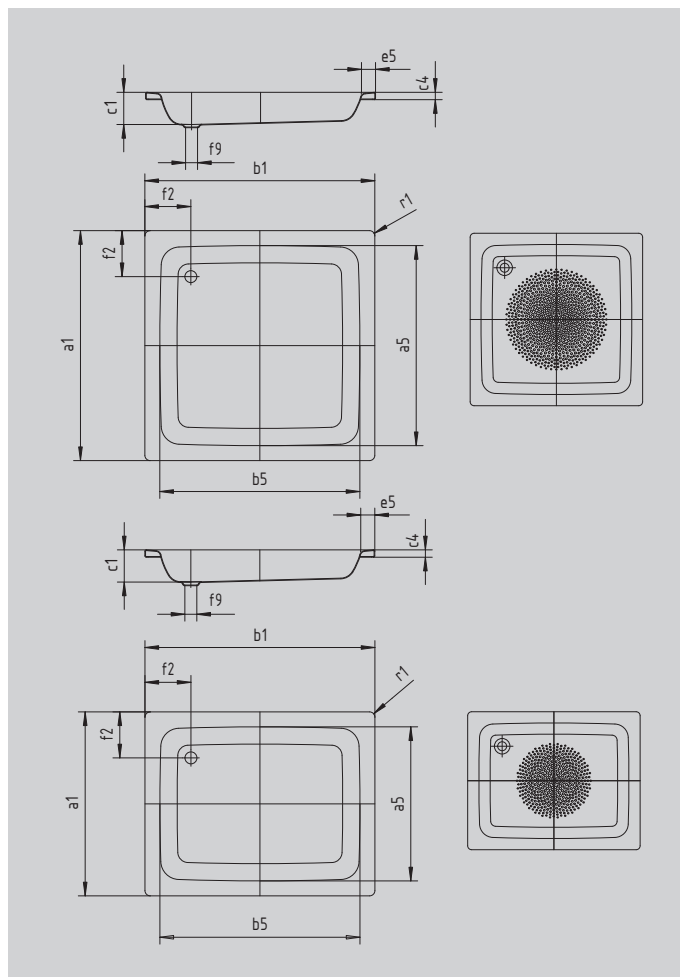

SANIDUSCH

- Klasyk pośród brodzików
- Nowoczesna, klarowna forma
- Dostępny jako kwadrat lub prostokąt
- wykonana ze stali emaliowanej KALDEWEI

Ilustracja podobna

Model		559
Długość zewnętrzna	a_1	750 mm
Długość wewnętrzna	a_5	620 mm
Szerokość zewnętrzna	b_1	900 mm
Szerokość wewnętrzna	b_5	770 mm
Głębokość wewnętrzna	c_1	250 mm
Wysokość obrzeża	c_4	32 mm
Szerokość rantu	e_5	65 mm
Odległość od górnego obrzeża do środka otworu przelewowego	f_1	75 mm
Odległość od obrzeża do środka otworu odpływowego	f_2	220 mm
Odległość między środkiem otworu odpływowego i przelewowego	f_7	125 mm
Średnica otworu przelewowego	f_8	Ø 52 mm
Średnica otworu odpływowego	f_9	Ø 52 mm
Promień zewnętrzny	r_1	12 mm
Masa netto		26 kg
Średnica wykończenia przeciwpoślizgowego		Ø 289 mm