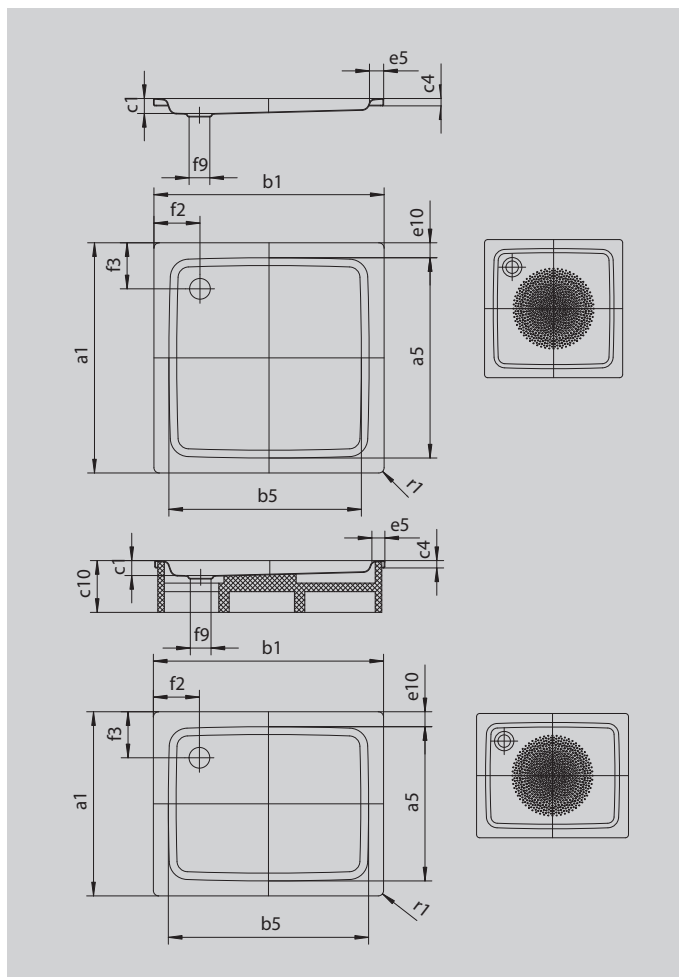

# DUSCHPLAN

- Klasyk pośród brodzików
- Nowoczesna, klarowna forma o głębokości zaledwie 65 mm
- Dostępny jako kwadrat lub prostokąt
- wykonana ze stali emaliowanej KALDEWEI
- Pokrywa odpływu zintegrowana z brodzikiem (tylko w połączeniu z syfonem KA 90)

Ilustracja podobna

Model 554	KA 90 poziomy	KA 90 płaski	KA 90 pionowy
Całkowita wysokość zabudowy	145	125	49
Wysokość syfonu	80	60	80

Model		554
Długość zewnętrzna	$a_1$	750 mm
Długość wewnętrzna	$a_5$	620 mm
Szerokość zewnętrzna	$b_1$	800 mm
Szerokość wewnętrzna	$b_5$	670 mm
Głębokość wewnętrzna	$c_1$	65 mm
Wysokość obrzeża	$c_4$	32 mm
Wysokość z nośnikiem	$c_{10}$	160 mm
Szerokość rantu	$e_5$	65 mm
Odległość od obrzeża do środka otworu odpływowego	$f_2$	200 mm
Średnica otworu odpływowego	$f_9$	Ø 90 mm
Promień zewnętrzny	$r_1$	12 mm
Masa netto		18 kg
Średnica wykończenia przeciwpoślizgowego		Ø 435 mm