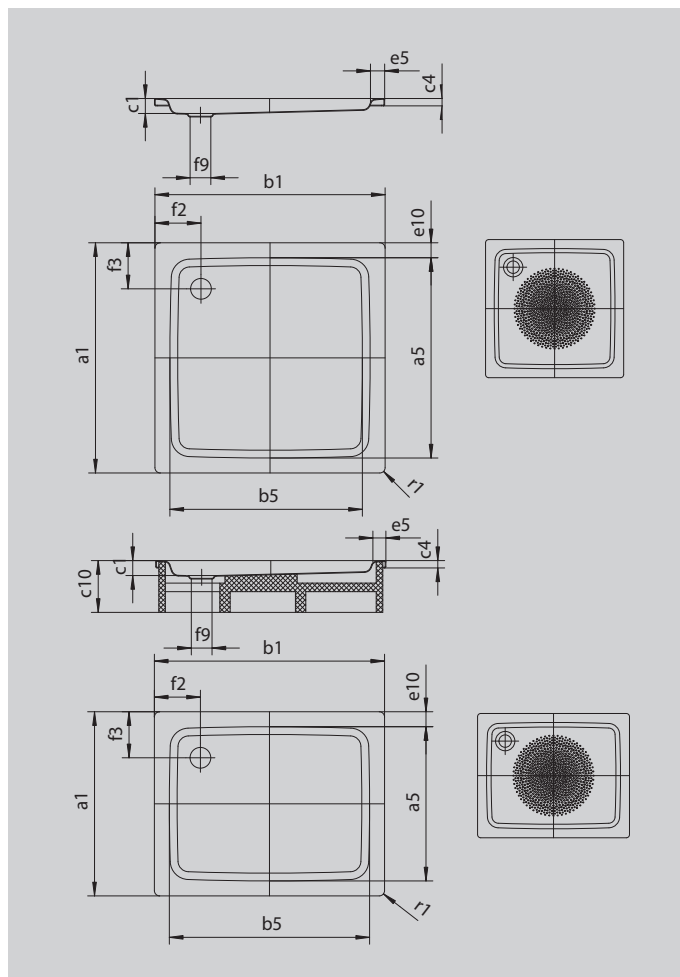

DUSCHPLAN

- Klasyk pośród brodzików
- Nowoczesna, klarowna forma o głębokości zaledwie 65 mm
- Dostępny jako kwadrat lub prostokąt
- wykonana ze stali emaliowanej KALDEWEI
- Pokrywa odpływu zintegrowana z brodzikiem (tylko w połączeniu z syfonem KA 90)

Ilustracja podobna

Model 554	KA 90 poziomy	KA 90 płaski	KA 90 pionowy
Całkowita wysokość zabudowy	145	125	49
Wysokość syfonu	80	60	80

Model		554
Długość zewnętrzna	a_1	750 mm
Długość wewnętrzna	a_5	620 mm
Szerokość zewnętrzna	b_1	800 mm
Szerokość wewnętrzna	b_5	670 mm
Głębokość wewnętrzna	c_1	65 mm
Wysokość obrzeża	c_4	32 mm
Szerokość rantu	e_5	65 mm
Odległość od obrzeża do środka otworu odpływowego	f_2	200 mm
Średnica otworu odpływowego	f_9	Ø 90 mm
Promień zewnętrzny	r_1	12 mm
Masa netto		17 kg
Średnica wykończenia przeciwpoślizgowego		Ø 435 mm