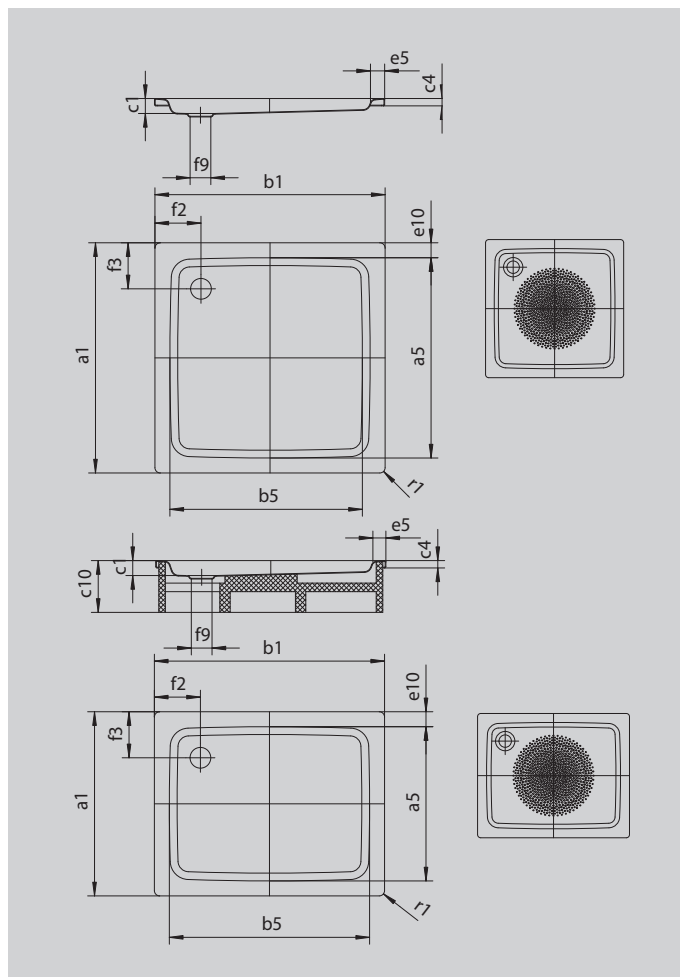

# DUSCHPLAN

- Klasyk pośród brodzików
- Nowoczesna, klarowna forma o głębokości zaledwie 65 mm
- Dostępny jako kwadrat lub prostokąt
- wykonana ze stali emaliowanej KALDEWEI
- Pokrywa odpływu zintegrowana z brodzikiem (tylko w połączeniu z syfonem KA 90)

Ilustracja podobna

Model 547	KA 90 poziomy	KA 90 płaski	KA 90 pionowy
Całkowita wysokość zabudowy	145	125	49
Wysokość syfonu	80	60	80

Model		547
Długość zewnętrzna	$a_1$	700 mm
Długość wewnętrzna	$a_5$	570 mm
Szerokość zewnętrzna	$b_1$	900 mm
Szerokość wewnętrzna	$b_5$	770 mm
Głębokość wewnętrzna	$c_1$	65 mm
Wysokość obrzeża	$c_4$	32 mm
Wysokość z nośnikiem	$c_{10}$	160 mm
Szerokość rantu	$e_5$	65 mm
Odległość od obrzeża do środka otworu odpływowego	$f_2$	200 mm
Średnica otworu odpływowego	$f_9$	Ø 90 mm
Promień zewnętrzny	$r_1$	12 mm
Masa netto		19 kg
Średnica wykończenia przeciwpoślizgowego		Ø 435 mm