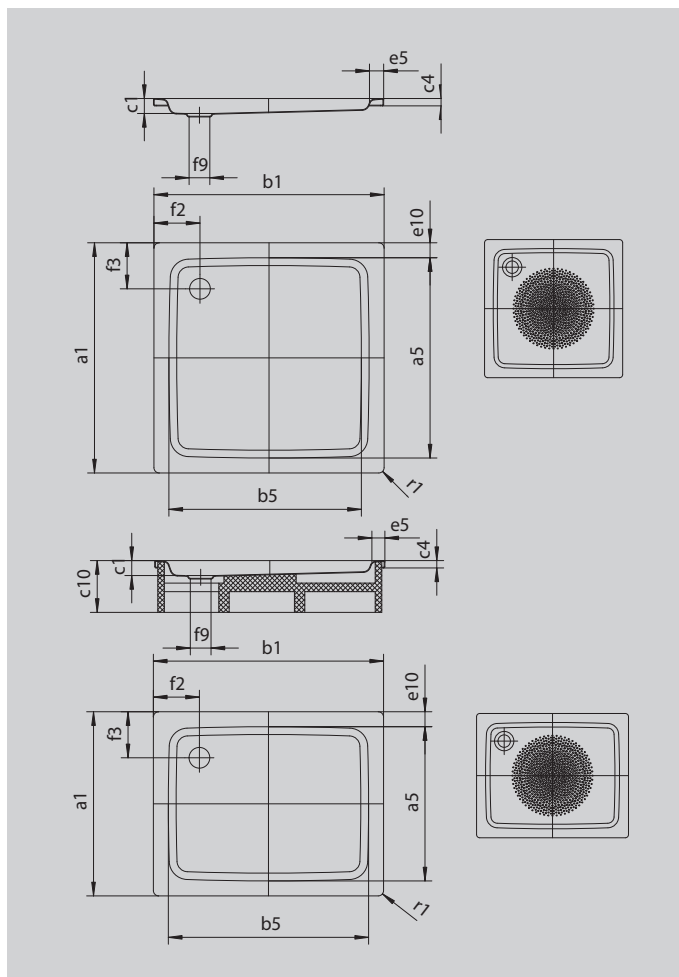

DUSCHPLAN

- Klasyk pośród brodzików
- Nowoczesna, klarowna forma o głębokości zaledwie 65 mm
- Dostępny jako kwadrat lub prostokąt
- wykonana ze stali emaliowanej KALDEWEI
- Pokrywa odpływu zintegrowana z brodzikiem (tylko w połączeniu z syfonem KA 90)

Ilustracja podobna

Model 547	KA 90 poziomy	KA 90 płaski	KA 90 pionowy
Całkowita wysokość zabudowy	145	125	49
Wysokość syfonu	80	60	80

Model		547
Długość zewnętrzna	a_1	700 mm
Długość wewnętrzna	a_5	570 mm
Szerokość zewnętrzna	b_1	900 mm
Szerokość wewnętrzna	b_5	770 mm
Głębokość wewnętrzna	c_1	65 mm
Wysokość obrzeża	c_4	32 mm
Szerokość rantu	e_5	65 mm
Odległość od obrzeża do środka otworu odpływowego	f_2	200 mm
Średnica otworu odpływowego	f_9	Ø 90 mm
Promień zewnętrzny	r_1	12 mm
Masa netto		19 kg
Średnica wykończenia przeciwpoślizgowego		Ø 435 mm