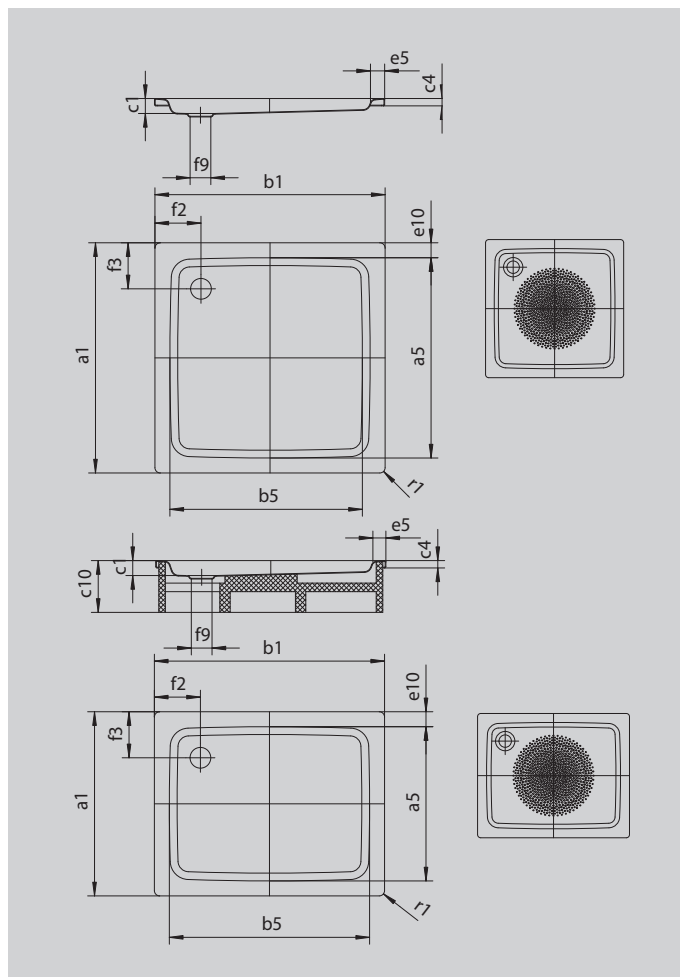

DUSCHPLAN

- Klasyk pośród brodzików
- Nowoczesna, klarowna forma o głębokości zaledwie 65 mm
- Dostępny jako kwadrat lub prostokąt
- wykonana ze stali emaliowanej KALDEWEI
- Pokrywa odpływu zintegrowana z brodzikiem (tylko w połączeniu z syfonem KA 90)

Ilustracja podobna

Model 546	KA 90 poziomy	KA 90 płaski	KA 90 pionowy
Całkowita wysokość zabudowy	145	125	49
Wysokość syfonu	80	60	80

Model		546
Długość zewnętrzna	a_1	800 mm
Długość wewnętrzna	a_5	670 mm
Szerokość zewnętrzna	b_1	1000 mm
Szerokość wewnętrzna	b_5	870 mm
Głębokość wewnętrzna	c_1	65 mm
Wysokość obrzeża	c_4	32 mm
Wysokość z nośnikiem	c_{10}	160 mm
Szerokość rantu	e_5	65 mm
Odległość od obrzeża do środka otworu odpływowego	f_2	200 mm
Średnica otworu odpływowego	f_9	Ø 90 mm
Promień zewnętrzny	r_1	12 mm
Masa netto		24 kg
Średnica wykończenia przeciwpoślizgowego		Ø 588 mm