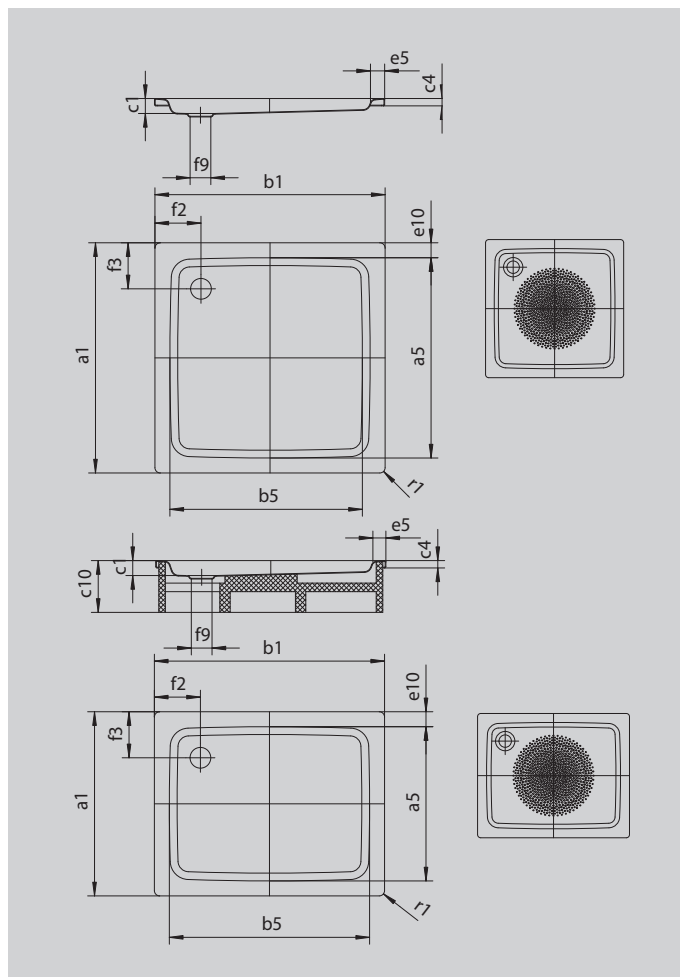

DUSCHPLAN

- Klasyk pośród brodzików
- Nowoczesna, klarowna forma o głębokości zaledwie 65 mm
- Dostępny jako kwadrat lub prostokąt
- wykonana ze stali emaliowanej KALDEWEI
- Pokrywa odpływu zintegrowana z brodzikiem (tylko w połączeniu z syfonem KA 90)

Ilustracja podobna

| Model 546 | KA 90 poziomy | KA 90 płaski | KA 90 pionowy |
|-----------------------------|---------------|--------------|---------------|
| Całkowita wysokość zabudowy | 145 | 125 | 49 |
| Wysokość syfonu | 80 | 60 | 80 |

| Model | | 546 |
|---|-------|----------|
| Długość zewnętrzna | a_1 | 800 mm |
| Długość wewnętrzna | a_5 | 670 mm |
| Szerokość zewnętrzna | b_1 | 1000 mm |
| Szerokość wewnętrzna | b_5 | 870 mm |
| Głębokość wewnętrzna | c_1 | 65 mm |
| Wysokość obrzeża | c_4 | 32 mm |
| Szerokość rantu | e_5 | 65 mm |
| Odległość od obrzeża do środka otworu odpływowego | f_2 | 200 mm |
| Średnica otworu odpływowego | f_9 | Ø 90 mm |
| Promień zewnętrzny | r_1 | 12 mm |
| Masa netto | | 23 kg |
| Średnica wykończenia przeciwpoślizgowego | | Ø 588 mm |