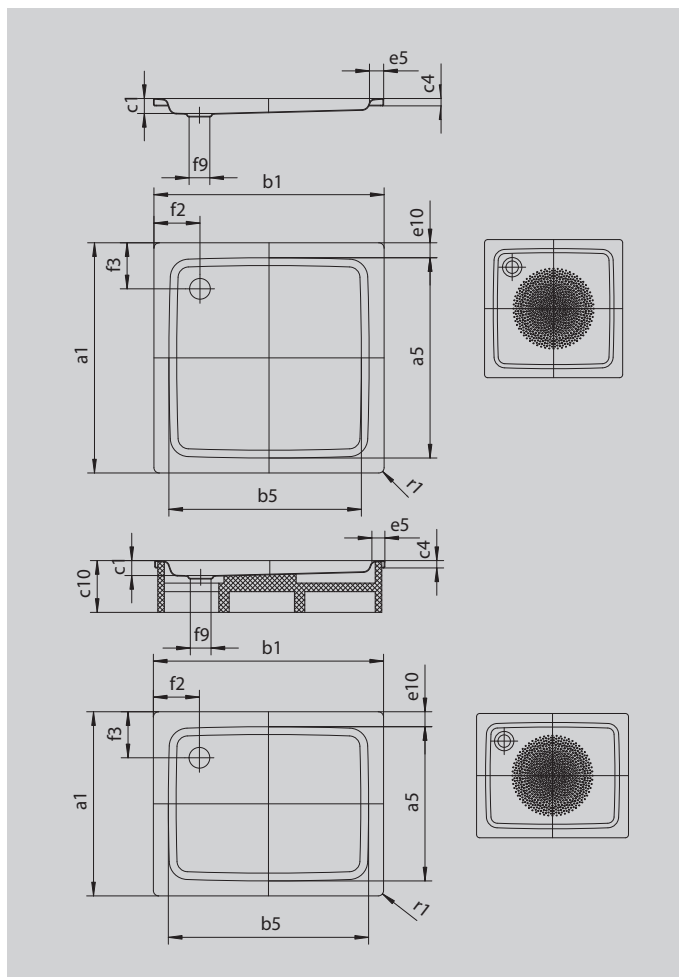

DUSCHPLAN

- Klasyk pośród brodzików
- Nowoczesna, klarowna forma o głębokości zaledwie 65 mm
- Dostępny jako kwadrat lub prostokąt
- wykonana ze stali emaliowanej KALDEWEI
- Pokrywa odpływu zintegrowana z brodzikiem (tylko w połączeniu z syfonem KA 90)

Ilustracja podobna

Model 545	KA 90 poziomy	KA 90 płaski	KA 90 pionowy
Całkowita wysokość zabudowy	145	125	49
Wysokość syfonu	80	60	80

Model		545
Długość zewnętrzna	a_1	900 mm
Długość wewnętrzna	a_5	770 mm
Szerokość zewnętrzna	b_1	900 mm
Szerokość wewnętrzna	b_5	770 mm
Głębokość wewnętrzna	c_1	65 mm
Wysokość obrzeża	c_4	32 mm
Szerokość rantu	e_5	65 mm
Odległość od obrzeża do środka otworu odpływowego	f_2	200 mm
Średnica otworu odpływowego	f_9	Ø 90 mm
Promień zewnętrzny	r_1	12 mm
Masa netto		24 kg
Średnica wykończenia przeciwpoślizgowego		Ø 588 mm