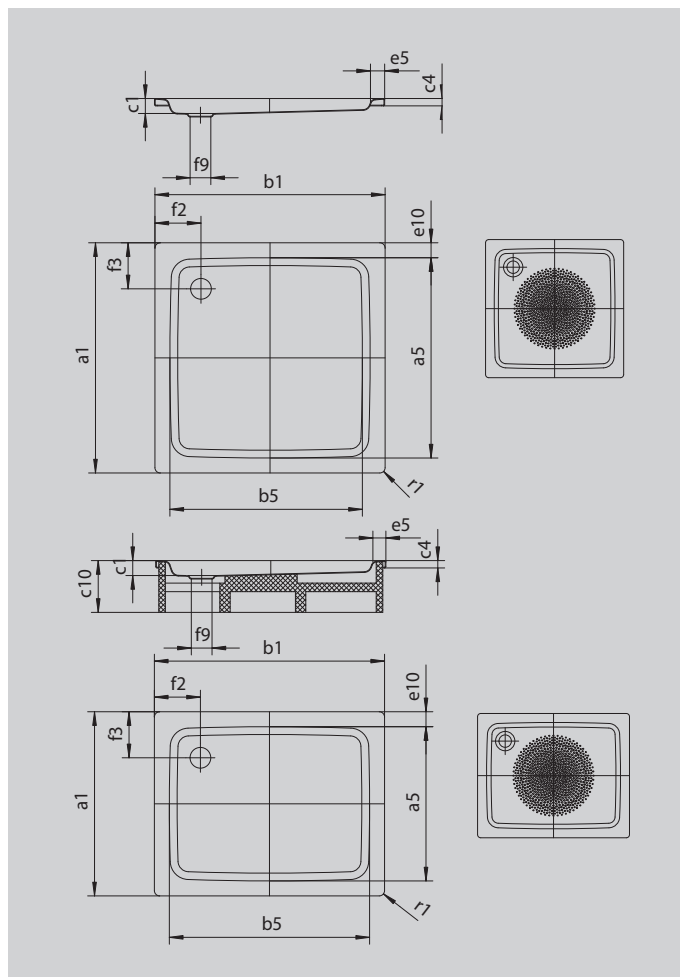

DUSCHPLAN

- Klasyk pośród brodzików
- Nowoczesna, klarowna forma o głębokości zaledwie 65 mm
- Dostępny jako kwadrat lub prostokąt
- wykonana ze stali emaliowanej KALDEWEI
- Pokrywa odpływu zintegrowana z brodzikiem (tylko w połączeniu z syfonem KA 90)

Ilustracja podobna

Model 544	KA 90 poziomy	KA 90 płaski	KA 90 pionowy
Całkowita wysokość zabudowy	145	125	49
Wysokość syfonu	80	60	80

Model		544
Długość zewnętrzna	a_1	800 mm
Długość wewnętrzna	a_5	670 mm
Szerokość zewnętrzna	b_1	900 mm
Szerokość wewnętrzna	b_5	770 mm
Głębokość wewnętrzna	c_1	65 mm
Wysokość obrzeża	c_4	32 mm
Wysokość z nośnikiem	c_{10}	160 mm
Szerokość rantu	e_5	65 mm
Odległość od obrzeża do środka otworu odpływowego	f_2	200 mm
Średnica otworu odpływowego	f_9	Ø 90 mm
Promień zewnętrzny	r_1	12 mm
Masa netto		21 kg
Średnica wykończenia przeciwpoślizgowego		Ø 435 mm