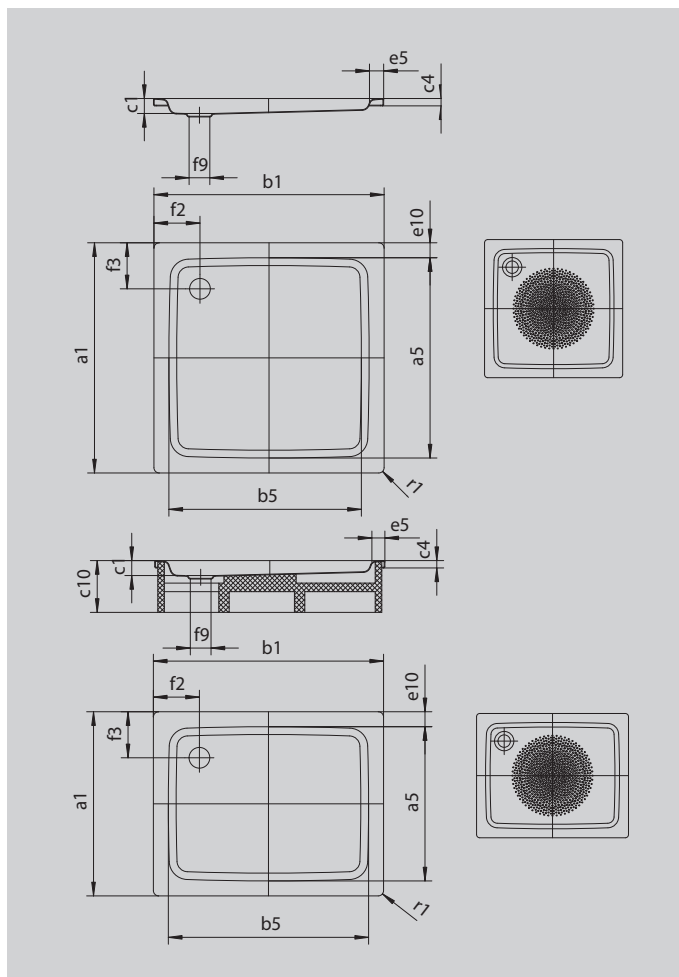

DUSCHPLAN

- Klasyk pośród brodzików
- Nowoczesna, klarowna forma o głębokości zaledwie 65 mm
- Dostępny jako kwadrat lub prostokąt
- wykonana ze stali emaliowanej KALDEWEI
- Pokrywa odpływu zintegrowana z brodzikiem (tylko w połączeniu z syfonem KA 90)

Ilustracja podobna

Model 542	KA 90 poziomy	KA 90 płaski	KA 90 pionowy
Całkowita wysokość zabudowy	145	125	49
Wysokość syfonu	80	60	80

Model		542
Długość zewnętrzna	a_1	800 mm
Długość wewnętrzna	a_5	670 mm
Szerokość zewnętrzna	b_1	800 mm
Szerokość wewnętrzna	b_5	670 mm
Głębokość wewnętrzna	c_1	65 mm
Wysokość obrzeża	c_4	32 mm
Wysokość z nośnikiem	c_{10}	160 mm
Szerokość rantu	e_5	65 mm
Odległość od obrzeża do środka otworu odpływowego	f_2	200 mm
Średnica otworu odpływowego	f_9	Ø 90 mm
Promień zewnętrzny	r_1	12 mm
Masa netto		20 kg
Średnica wykończenia przeciwpoślizgowego		Ø 435 mm