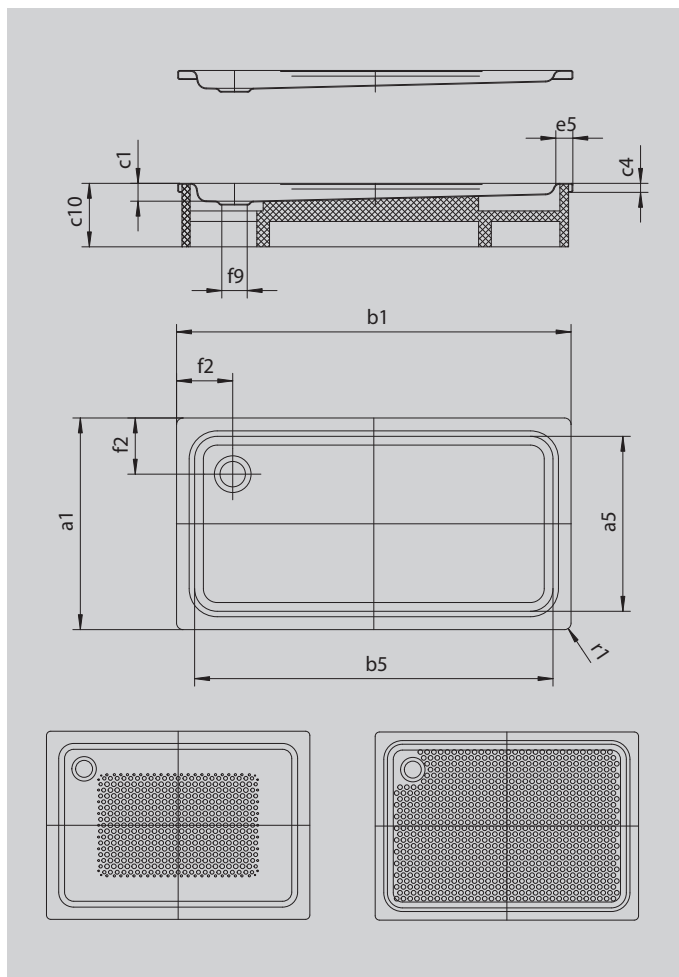

DUSCHPLAN

- Klasyk pośród brodzików
- Nowoczesna, klarowna forma o głębokości zaledwie 65 mm
- Dostępny jako kwadrat lub prostokąt
- wykonana ze stali emaliowanej KALDEWEI
- Pokrywa odpływu zintegrowana z brodzikiem (tylko w połączeniu z syfonem KA 90)

Ilustracja podobna

Model 427	KA 90 poziomy	KA 90 płaski	KA 90 pionowy
Całkowita wysokość zabudowy	145	125	49
Wysokość syfonu	80	60	80

Model		427
Długość zewnętrzna	a_1	1000 mm
Długość wewnętrzna	a_5	870 mm
Szerokość zewnętrzna	b_1	1400 mm
Szerokość wewnętrzna	b_5	1270 mm
Głębokość wewnętrzna	c_1	65 mm
Wysokość obrzeża	c_4	32 mm
Szerokość rantu	e_5	65 mm
Odległość od obrzeża do środka otworu odpływowego	f_2	200 mm
Średnica otworu odpływowego	f_9	Ø 90 mm
Promień zewnętrzny	r_1	12 mm
Masa netto		37 kg
Wykończenie przeciwpoślizgowe		549 x 856 mm
Pełne wykończenie przeciwpoślizgowe		804 x 1195 mm