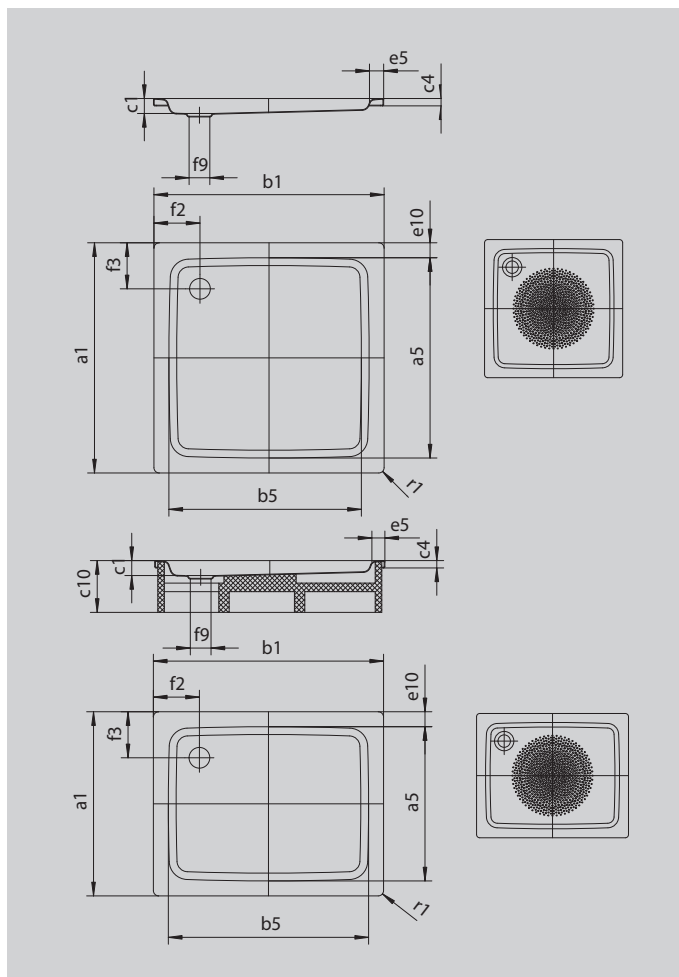

# DUSCHPLAN

- Klasyk pośród brodzików
- Nowoczesna, klarowna forma o głębokości zaledwie 65 mm
- Dostępny jako kwadrat lub prostokąt
- wykonana ze stali emaliowanej KALDEWEI
- Pokrywa odpływu zintegrowana z brodzikiem (tylko w połączeniu z syfonem KA 90)

Ilustracja podobna

Model 421	KA 90 poziomy	KA 90 płaski	KA 90 pionowy
Całkowita wysokość zabudowy	145	125	49
Wysokość syfonu	80	60	80

Model		421
Długość zewnętrzna	$a_1$	1000 mm
Długość wewnętrzna	$a_5$	870 mm
Szerokość zewnętrzna	$b_1$	1200 mm
Szerokość wewnętrzna	$b_5$	1070 mm
Głębokość wewnętrzna	$c_1$	65 mm
Wysokość obrzeża	$c_4$	32 mm
Wysokość z nośnikiem	$c_{10}$	160 mm
Szerokość rantu	$e_5$	65 mm
Średnica otworu odpływowego	$f_9$	Ø 90 mm
Odległość od obrzeża do środka otworu odpływowego	$f_2; f_3$	200; 200 mm
Promień zewnętrzny	$r_1$	12 mm
Masa netto		35 kg
Średnica wykończenia przeciwpoślizgowego		Ø 588 mm