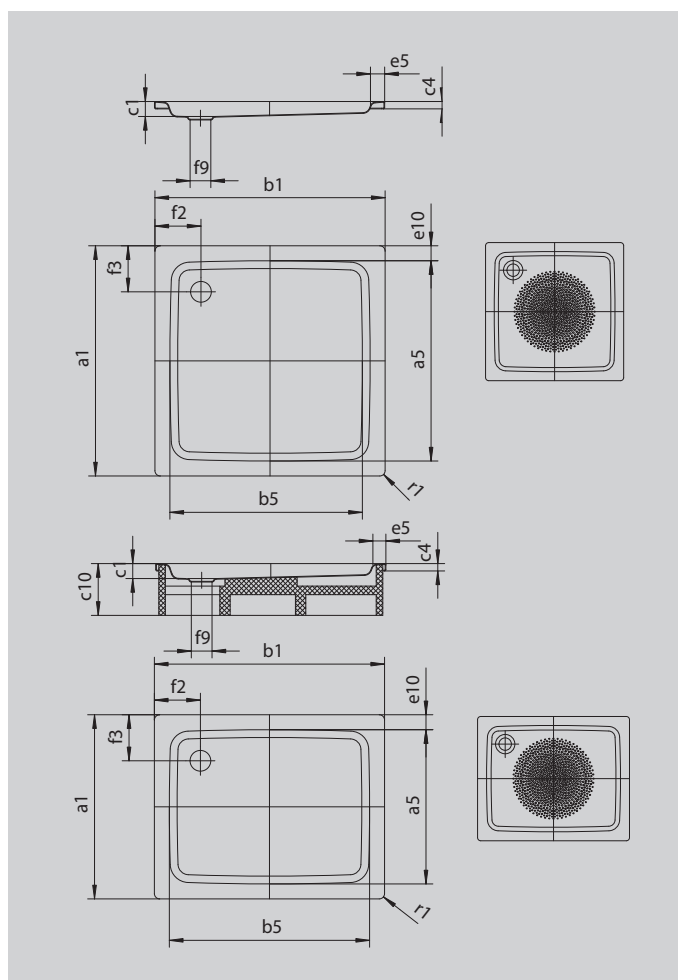

DUSCHPLAN

- Klasyk pośród brodzików
- Nowoczesna, klarowna forma o głębokości zaledwie 65 mm
- Dostępny jako kwadrat lub prostokąt
- wykonana ze stali emaliowanej KALDEWEI
- Pokrywa odpływu zintegrowana z brodzikiem (tylko w połączeniu z syfonem KA 90)

Ilustracja podobna

Model 419	KA 90 poziomy	KA 90 płaski	KA 90 pionowy
Całkowita wysokość zabudowy	145	125	49
Wysokość syfonu	80	60	80

Model		419
Długość zewnętrzna	a_1	900 mm
Długość wewnętrzna	a_5	770 mm
Szerokość zewnętrzna	b_1	1100 mm
Szerokość wewnętrzna	b_5	970 mm
Głębokość wewnętrzna	c_1	65 mm
Wysokość obrzeża	c_4	32 mm
Szerokość rantu	e_{10}, e_5	65; 65 mm
Średnica otworu odpływowego	f_9	Ø 90 mm
Odległość od obrzeża do środka otworu odpływowego	f_2, f_3	200; 200 mm
Promień zewnętrzny	r_1	12 mm
Masa netto		27 kg
Średnica wykończenia przeciwpoślizgowego		Ø 588 mm