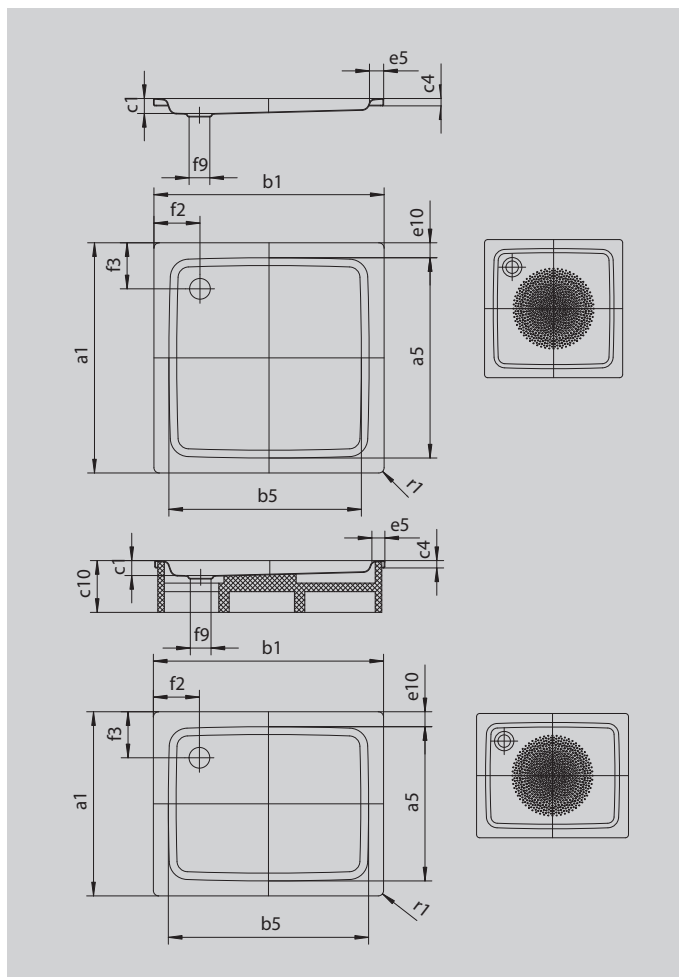

DUSCHPLAN

- Klasyk pośród brodzików
- Nowoczesna, klarowna forma o głębokości zaledwie 65 mm
- Dostępny jako kwadrat lub prostokąt
- wykonana ze stali emaliowanej KALDEWEI
- Pokrywa odpływu zintegrowana z brodzikiem (tylko w połączeniu z syfonem KA 90)

Ilustracja podobna

Model 416	KA 90 poziomy	KA 90 płaski	KA 90 pionowy
Całkowita wysokość zabudowy	145	125	49
Wysokość syfonu	80	60	80

Model		416
Długość zewnętrzna	a_1	750 mm
Długość wewnętrzna	a_5	620 mm
Szerokość zewnętrzna	b_1	1000 mm
Szerokość wewnętrzna	b_5	870 mm
Głębokość wewnętrzna	c_1	65 mm
Wysokość obrzeża	c_4	32 mm
Szerokość rantu	e_5	65 mm
Odległość od obrzeża do środka otworu odpływowego	f_2	200 mm
Średnica otworu odpływowego	f_9	Ø 90 mm
Promień zewnętrzny	r_1	12 mm
Masa netto		21 kg
Średnica wykończenia przeciwpoślizgowego		Ø 435 mm