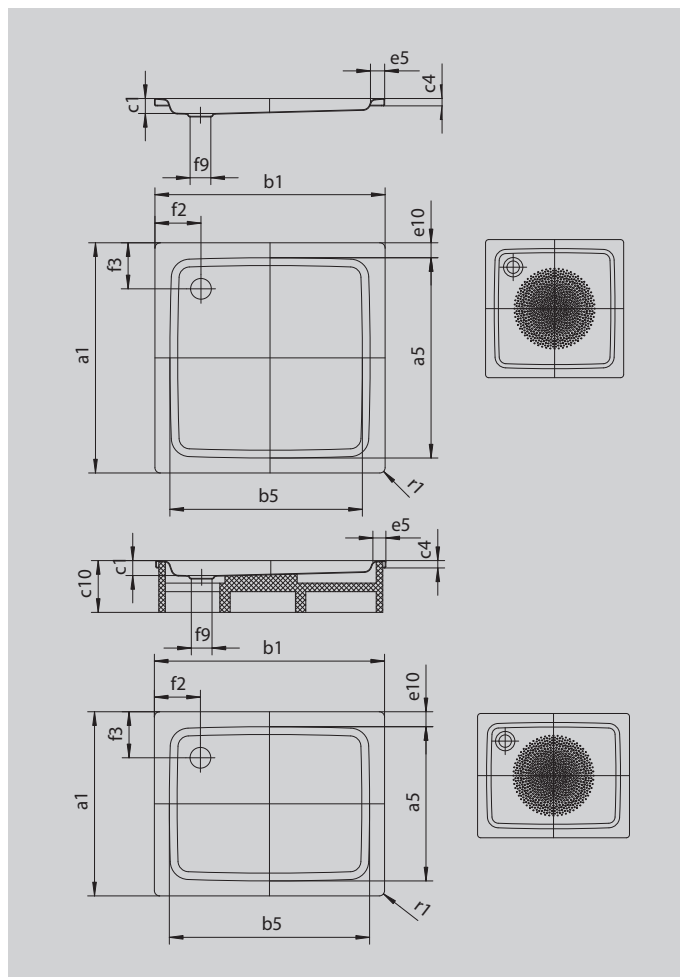

# DUSCHPLAN

- Klasyk pośród brodzików
- Nowoczesna, klarowna forma o głębokości zaledwie 65 mm
- Dostępny jako kwadrat lub prostokąt
- wykonana ze stali emaliowanej KALDEWEI
- Pokrywa odpływu zintegrowana z brodzikiem (tylko w połączeniu z syfonem KA 90)

Ilustracja podobna

Model 415	KA 90 poziomy	KA 90 płaski	KA 90 pionowy
Całkowita wysokość zabudowy	145	125	49
Wysokość syfonu	80	60	80

Model		415
Długość zewnętrzna	$a_1$	700 mm
Długość wewnętrzna	$a_5$	570 mm
Szerokość zewnętrzna	$b_1$	1200 mm
Szerokość wewnętrzna	$b_5$	1070 mm
Głębokość wewnętrzna	$c_1$	65 mm
Wysokość obrzeża	$c_4$	32 mm
Szerokość rantu	$e_{10}, e_5$	65; 65 mm
Średnica otworu odpływowego	$f_9$	Ø 90 mm
Odległość od obrzeża do środka otworu odpływowego	$f_2, f_3$	200; 200 mm
Promień zewnętrzny	$r_1$	12 mm
Masa netto		24 kg
Średnica wykończenia przeciwpoślizgowego		Ø 435 mm