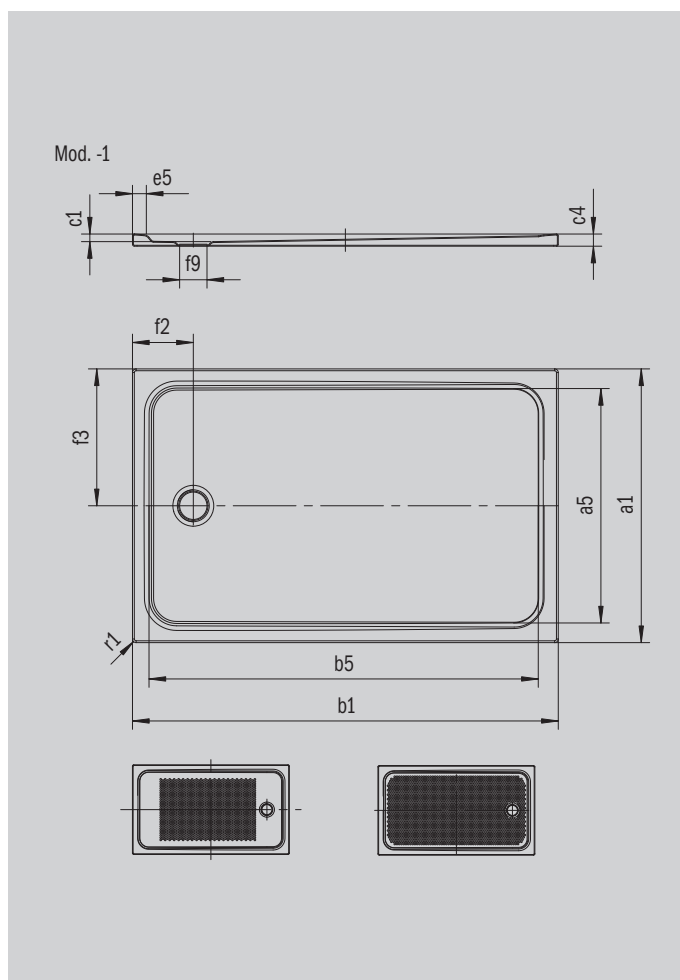

CAYONOPLAN

- Płaski brodzik prysznicowy
- Klasyczny design z zaznaczonym rantem
- Idealne dopasowanie do produktów z rodziny CAYONO
- Obszerna powierzchnia do stania, z syfonem umieszczonym na jednym z boków
- wykonana ze stali emaliowanej KALDEWEI

Ilustracja podobna

Model 2276	KA 90 poziomy	KA 90 płaski	KA 90 pionowy
Całkowita wysokość zabudowy	105	85	45
Wysokość syfonu	80	60	80

ANTISLIP
SECURE⁺

Model		2276
Długość zewnętrzna	a_1	800 mm
Długość wewnętrzna	a_5	690 mm
Szerokość zewnętrzna	b_1	1600 mm
Szerokość wewnętrzna	b_5	1490 mm
Głębokość wewnętrzna	c_1	25 mm
Wysokość obrzeża	c_4	40 mm
Wysokość z obniżonym nośnikiem	c_{16}	45 mm
Szerokość rantu	e_5	50 mm
Średnica otworu odpływowego	f_9	Ø 90 mm
Odległość od obrzeża do środka otworu odpływowego	f_2, f_3	200; 400 mm
Promień zewnętrzny	r_1	12 mm
Masa netto		33 kg
Wykończenie przeciwpoślizgowe		555 x 855 mm
Pełne wykończenie przeciwpoślizgowe		615 x 1435 mm
ANTISLIP SECURE PLUS		Cała powierzchnia