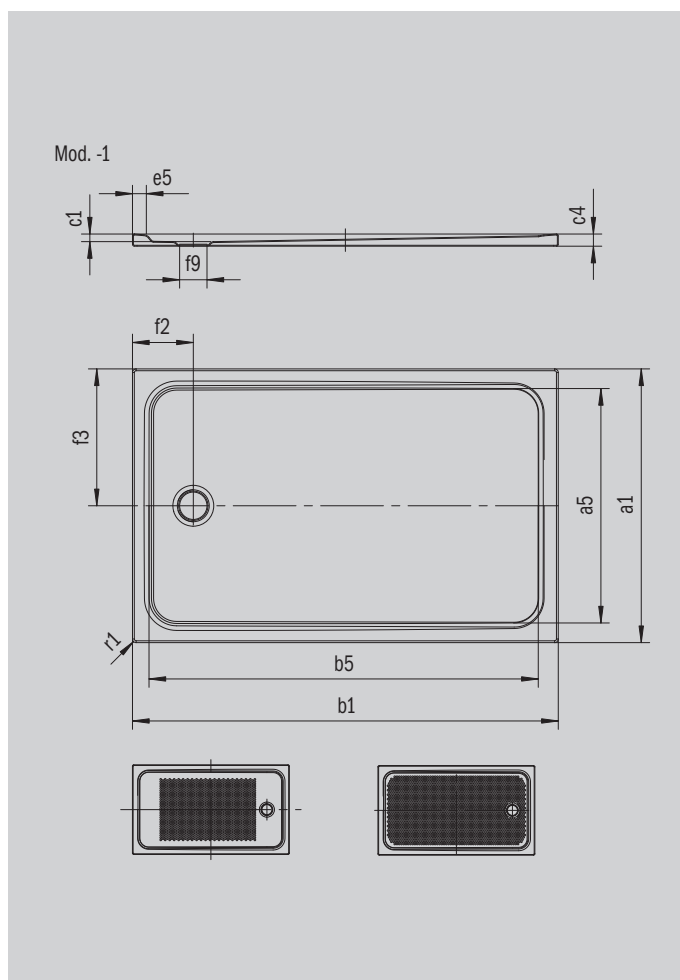

# CAYONOPLAN

- Płaski brodzik prysznicowy
- Klasyczny design z zaznaczonym rantem
- Idealne dopasowanie do produktów z rodziny CAYONO
- Obszerna powierzchnia do stania, z syfonem umieszczonym na jednym z boków
- wykonana ze stali emaliowanej KALDEWEI

Ilustracja podobna

Model 2272	KA 90 poziomy	KA 90 płaski	KA 90 pionowy
Całkowita wysokość zabudowy	105	85	49
Wysokość syfonu	80	60	80

ANTISLIP  
**SECURE** <sup>+</sup><sub>+</sub>

Model		2272
Długość zewnętrzna	$a_1$	900 mm
Długość wewnętrzna	$a_5$	790 mm
Szerokość zewnętrzna	$b_1$	1500 mm
Szerokość wewnętrzna	$b_5$	1390 mm
Głębokość wewnętrzna	$c_1$	25 mm
Wysokość obrzeża	$c_4$	40 mm
Szerokość rantu	$e_5$	50 mm
Średnica otworu odpływowego	$f_9$	Ø 90 mm
Odległość od obrzeża do środka otworu odpływowego	$f_2, f_3$	200; 450 mm
Promień zewnętrzny	$r_1$	12 mm
Masa netto		35 kg
Wykończenie przeciwpoślizgowe		555 x 855 mm
Pełne wykończenie przeciwpoślizgowe		695 x 1335 mm
ANTISLIP SECURE PLUS		Cała powierzchnia