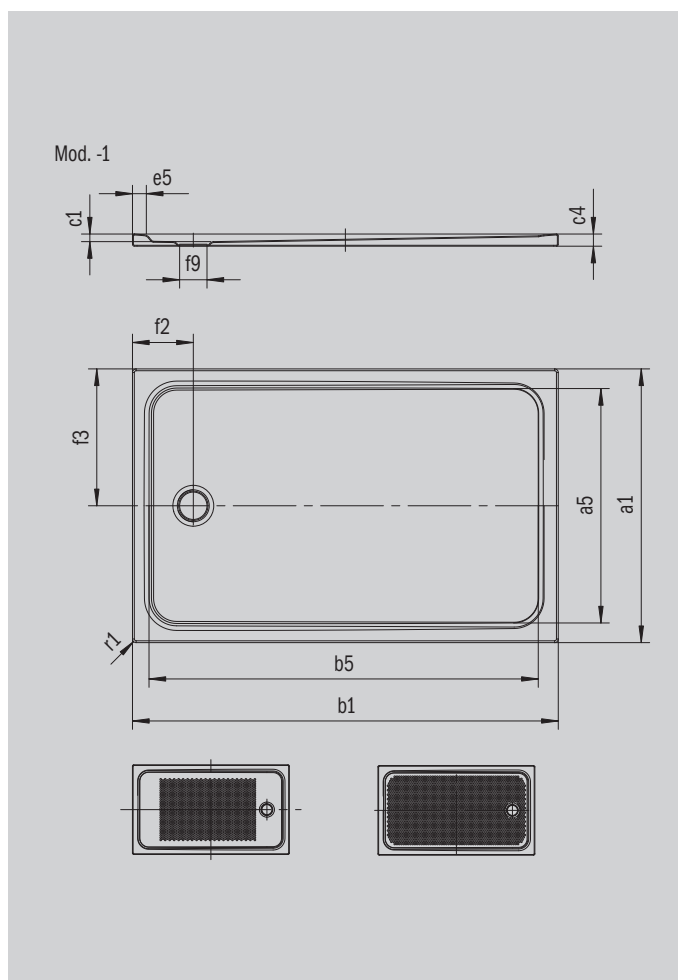

CAYONOPLAN

- Płaski brodzik prysznicowy
- Klasyczny design z zaznaczonym rantem
- Idealne dopasowanie do produktów z rodziny CAYONO
- Obszerna powierzchnia do stania, z syfonem umieszczonym na jednym z boków
- wykonana ze stali emaliowanej KALDEWEI

Ilustracja podobna

Model 2271	KA 90 poziomy	KA 90 płaski	KA 90 pionowy
Całkowita wysokość zabudowy	105	85	49
Wysokość syfonu	80	60	80

ANTISLIP
SECURE ⁺ ₊

Model		2271
Długość zewnętrzna	a_1	800 mm
Długość wewnętrzna	a_5	690 mm
Szerokość zewnętrzna	b_1	1500 mm
Szerokość wewnętrzna	b_5	1390 mm
Głębokość wewnętrzna	c_1	25 mm
Wysokość obrzeża	c_4	40 mm
Szerokość rantu	e_5	50 mm
Średnica otworu odpływowego	f_9	Ø 90 mm
Odległość od obrzeża do środka otworu odpływowego	f_2, f_3	200; 400 mm
Promień zewnętrzny	r_1	12 mm
Masa netto		31 kg
Wykończenie przeciwpoślizgowe		555 x 855 mm
Pełne wykończenie przeciwpoślizgowe		615 x 1335 mm
ANTISLIP SECURE PLUS		Cała powierzchnia