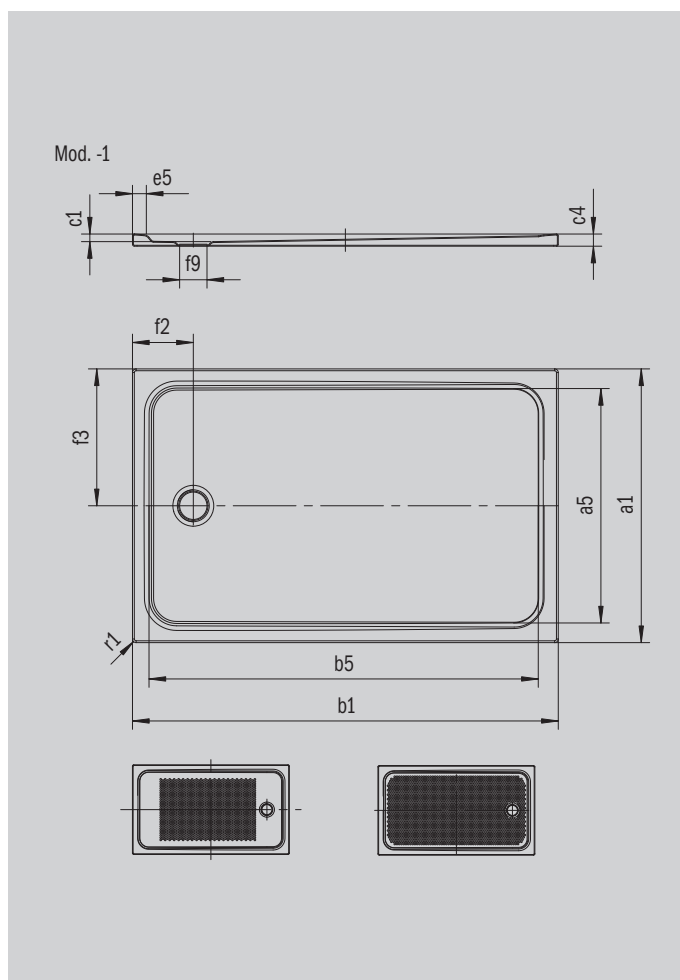

CAYONOPLAN

- Płaski brodzik prysznicowy
- Klasyczny design z zaznaczonym rantem
- Idealne dopasowanie do produktów z rodziny CAYONO
- Obszerna powierzchnia do stania, z syfonem umieszczonym na jednym z boków
- wykonana ze stali emaliowanej KALDEWEI

Ilustracja podobna

| Model 2267 | KA 90 poziomy | KA 90 płaski | KA 90 pionowy |
|-----------------------------|---------------|--------------|---------------|
| Całkowita wysokość zabudowy | 105 | 85 | 49 |
| Wysokość syfonu | 80 | 60 | 80 |

ANTISLIP
SECURE ⁺₊

| Model | | 2267 |
|---|------------|-------------------|
| Długość zewnętrzna | a_1 | 900 mm |
| Długość wewnętrzna | a_5 | 790 mm |
| Szerokość zewnętrzna | b_1 | 1400 mm |
| Szerokość wewnętrzna | b_5 | 1290 mm |
| Głębokość wewnętrzna | c_1 | 25 mm |
| Wysokość obrzeża | c_4 | 40 mm |
| Szerokość rantu | e_5 | 50 mm |
| Średnica otworu odpływowego | f_9 | Ø 90 mm |
| Odległość od obrzeża do środka otworu odpływowego | f_2, f_3 | 200; 450 mm |
| Promień zewnętrzny | r_1 | 12 mm |
| Masa netto | | 33 kg |
| Wykończenie przeciwpoślizgowe | | 555 x 855 mm |
| Pełne wykończenie przeciwpoślizgowe | | 695 x 1235 mm |
| ANTISLIP SECURE PLUS | | Cała powierzchnia |