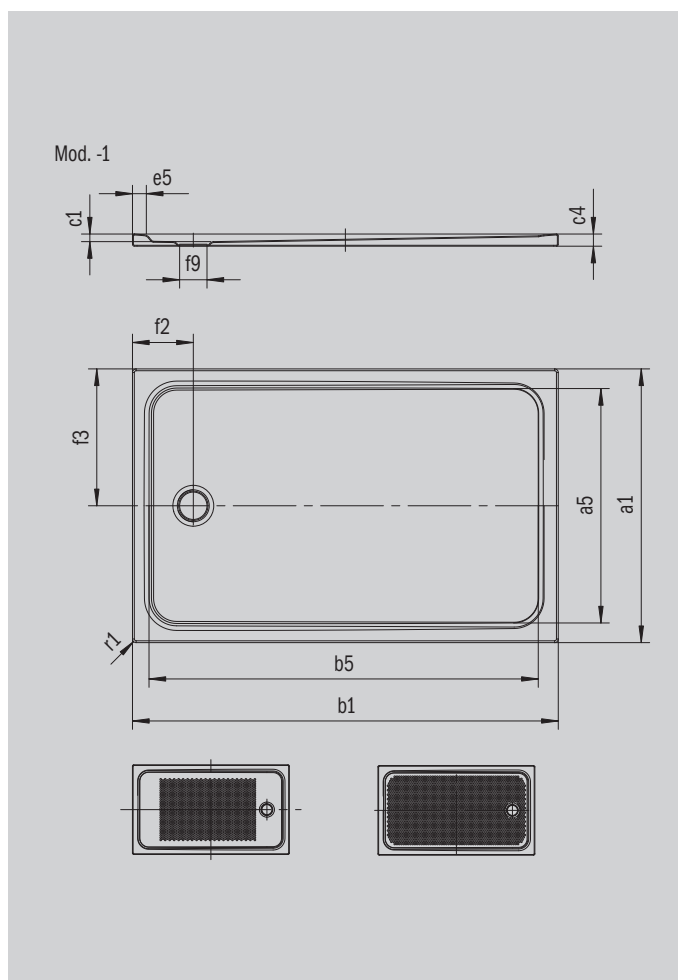

CAYONOPLAN

- Płaski brodzik prysznicowy
- Klasyczny design z zaznaczonym rantem
- Idealne dopasowanie do produktów z rodziny CAYONO
- Obszerna powierzchnia do stania, z syfonem umieszczonym na jednym z boków
- wykonana ze stali emaliowanej KALDEWEI

Ilustracja podobna

Model 2259	KA 90 poziomy	KA 90 płaski	KA 90 pionowy
Całkowita wysokość zabudowy	98	78	37
Wysokość syfonu	80	60	80

ANTISLIP
SECURE

Model		2259
Długość zewnętrzna	a_1	750 mm
Długość wewnętrzna	a_5	640 mm
Szerokość zewnętrzna	b_1	1100 mm
Szerokość wewnętrzna	b_5	990 mm
Głębokość wewnętrzna	c_1	18 mm
Wysokość obrzeża	c_4	32 mm
Wysokość z obniżonym nośnikiem	c_{16}	37 mm
Szerokość rantu	e_5	50 mm
Średnica otworu odpływowego	f_9	Ø 90 mm
Odległość od obrzeża do środka otworu odpływowego	f_2, f_3	200; 375 mm
Promień zewnętrzny	r_1	12 mm
Masa netto		20 kg
Wykończenie przeciwpoślizgowe		375 x 535 mm
Pełne wykończenie przeciwpoślizgowe		575 x 935 mm
ANTISLIP SECURE PLUS		Cała powierzchnia