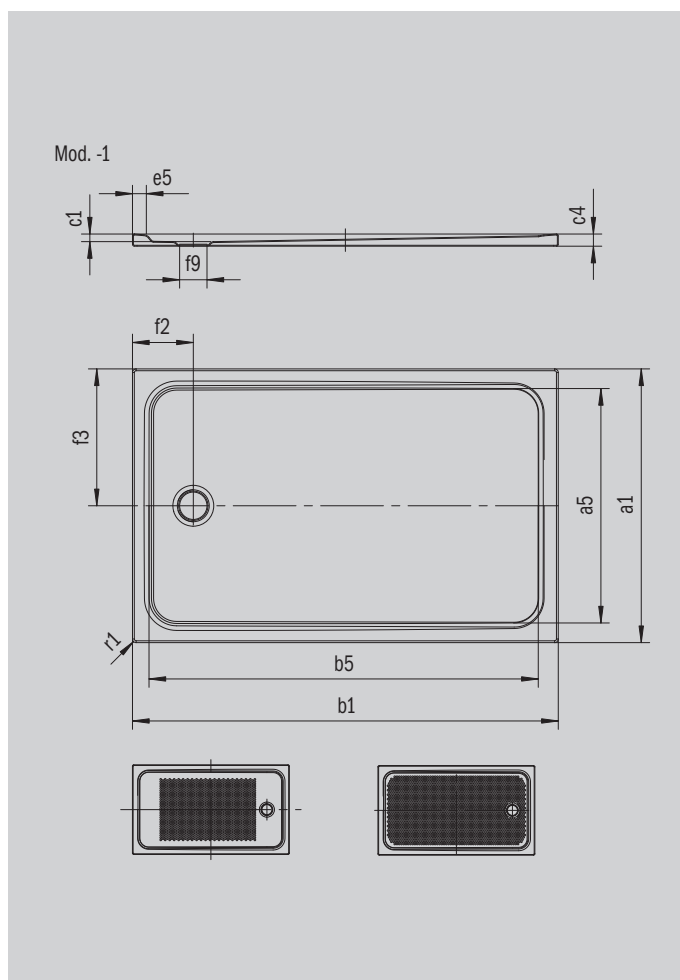

CAYONOPLAN

- Płaski brodzik prysznicowy
- Klasyczny design z zaznaczonym rantem
- Idealne dopasowanie do produktów z rodziny CAYONO
- Obszerna powierzchnia do stania, z syfonem umieszczonym na jednym z boków
- wykonana ze stali emaliowanej KALDEWEI

Ilustracja podobna

Model 2256	KA 90 poziomy	KA 90 płaski	KA 90 pionowy
Całkowita wysokość zabudowy	98	78	37
Wysokość syfonu	80	60	80

ANTISLIP
SECURE ⁺

Model		2256
Długość zewnętrzna	a_1	800 mm
Długość wewnętrzna	a_5	690 mm
Szerokość zewnętrzna	b_1	1000 mm
Szerokość wewnętrzna	b_5	890 mm
Głębokość wewnętrzna	c_1	18 mm
Wysokość obrzeża	c_4	32 mm
Wysokość z obniżonym nośnikiem	c_{16}	37 mm
Szerokość rantu	e_5	50 mm
Średnica otworu odpływowego	f_9	Ø 90 mm
Odległość od obrzeża do środka otworu odpływowego	f_2, f_3	200; 400 mm
Promień zewnętrzny	r_1	12 mm
Masa netto		21 kg
Wykończenie przeciwpoślizgowe		375 x 535 mm
Pełne wykończenie przeciwpoślizgowe		615 x 835 mm
ANTISLIP SECURE PLUS		Cała powierzchnia