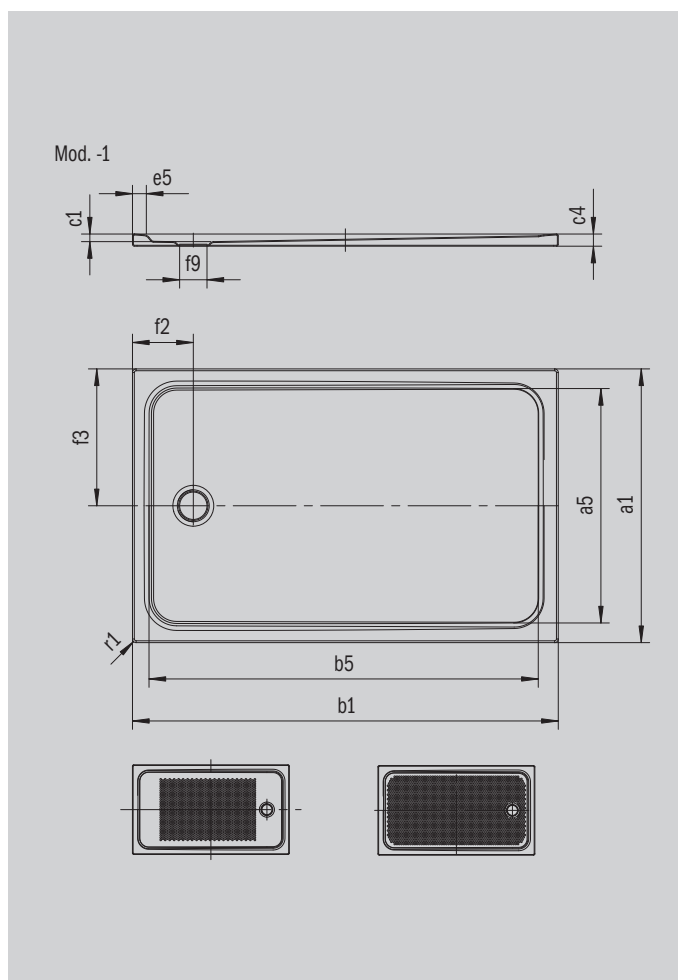

CAYONOPLAN

- Płaski brodzik prysznicowy
- Klasyczny design z zaznaczonym rantem
- Idealne dopasowanie do produktów z rodziny CAYONO
- Obszerna powierzchnia do stania, z syfonem umieszczonym na jednym z boków
- wykonana ze stali emaliowanej KALDEWEI

Ilustracja podobna

Model 2254	KA 90 poziomy	KA 90 płaski	KA 90 pionowy
Całkowita wysokość zabudowy	98	78	37
Wysokość syfonu	80	60	80

ANTISLIP
SECURE ⁺

Model		2254
Długość zewnętrzna	a_1	900 mm
Długość wewnętrzna	a_5	790 mm
Szerokość zewnętrzna	b_1	900 mm
Szerokość wewnętrzna	b_5	790 mm
Głębokość wewnętrzna	c_1	18 mm
Wysokość obrzeża	c_4	32 mm
Wysokość z obniżonym nośnikiem	c_{16}	37 mm
Szerokość rantu	e_5	50 mm
Średnica otworu odpływowego	f_9	Ø 90 mm
Odległość od obrzeża do środka otworu odpływowego	f_2, f_3	200; 450 mm
Promień zewnętrzny	r_1	12 mm
Masa netto		21 kg
Wykończenie przeciwpoślizgowe		355 x 355 mm
Pełne wykończenie przeciwpoślizgowe		695 x 735 mm
ANTISLIP SECURE PLUS		Cała powierzchnia