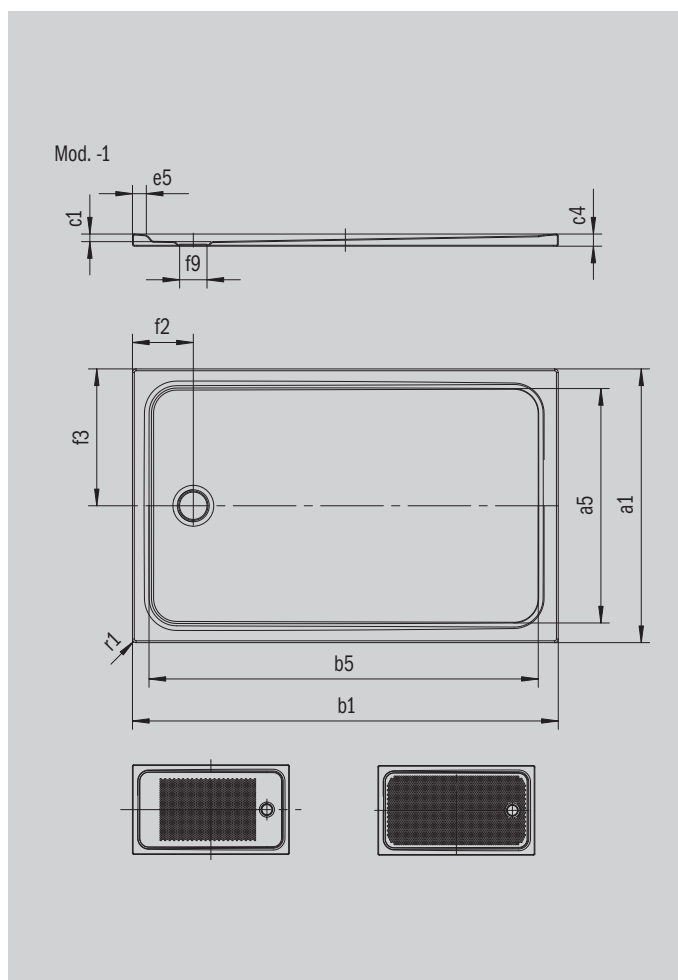

CAYONOPLAN

- Płaski brodzik prysznicowy
- Klasyczny design z zaznaczonym rantem
- Idealne dopasowanie do produktów z rodziny CAYONO
- Obszerna powierzchnia do stania, z syfonem umieszczonym na jednym z boków
- wykonana ze stali emaliowanej KALDEWEI

Ilustracja podobna

Model 2253	KA 90 poziomy	KA 90 płaski	KA 90 pionowy
Całkowita wysokość zabudowy	98	78	37
Wysokość syfonu	80	60	80

ANTISLIP
SECURE⁺

Model		2253
Długość zewnętrzna	a_1	750 mm
Długość wewnętrzna	a_5	640 mm
Szerokość zewnętrzna	b_1	900 mm
Szerokość wewnętrzna	b_5	790 mm
Głębokość wewnętrzna	c_1	18 mm
Wysokość obrzeża	c_4	32 mm
Wysokość z obniżonym nośnikiem	c_{16}	37 mm
Szerokość rantu	e_5	50 mm
Średnica otworu odpływowego	f_9	Ø 90 mm
Odległość od obrzeża do środka otworu odpływowego	f_2, f_3	200; 375 mm
Promień zewnętrzny	r_1	12 mm
Masa netto		18 kg
Wykończenie przeciwpoślizgowe		375 x 535 mm
Pełne wykończenie przeciwpoślizgowe		575 x 835 mm
ANTISLIP SECURE PLUS		Cała powierzchnia