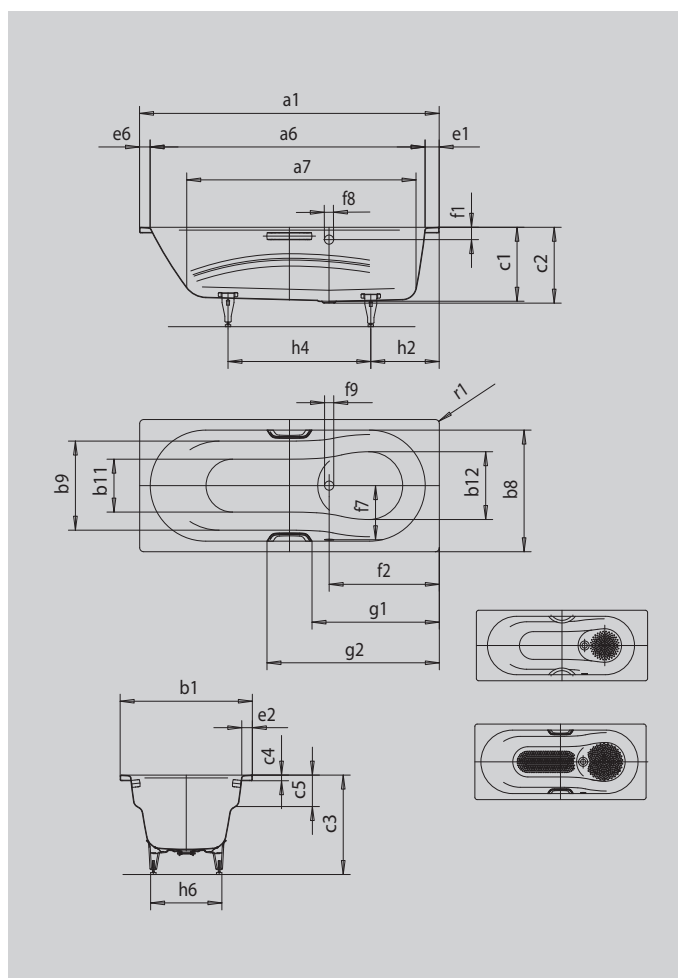

VAIO SET

VAIO SET STAR

- Jednoosobowa wanna z przelewem umieszczonym z boku i wbudowanymi podłokietnikami
- Wanna kombi, nadaje się zarówno do kąpieli, jak i do korzystania z prysznica
- Dostępna również z uchwytami
- wykonana ze stali emaliowanej KALDEWEI

Ilustracja podobna

UCHWYT DYSKRETNE OWALE

Model		956
Długość wewnętrzna	a_1	1600 mm
Długość wewnętrzna (górze) b_6	a_6	1460 mm
Długość wewnętrzna (dół)	a_7	1200 mm
Szerokość zewnętrzna	b_1	700 mm
Szerokość wewnętrzna (w górnej części); z i bez podłokietnika	$b_8; b_9$	580; 470 mm
Szerokość wewnętrzna (dół)	$b_{11}; b_{12}$	420; 475 mm
Głębokość wewnętrzna	c_1	420 mm
Głębokość z otworem odpływowym	c_2	430 mm
Wysokość z nogami	c_3	560 - 580 mm
Wysokość obrzeża	c_4	32 mm
Głębokość podłokietnika	c_5	175 mm
Szerokość obrzeża po stronie stóp; wzdłuż długiego boku; po stronie głowy	$e_1; e_2; e_6$	80; 60; 60 mm
Odległość od górnego obrzeża do środka otworu przelewowego	f_1	70 mm
Odległość od obrzeża do środka otworu odpływowego	f_2	575 mm
Odległość między środkiem otworu odpływowego i przelewowego	f_7	280 mm
Średnica otworu przelewowego	f_8	Ø 52 mm
Średnica otworu odpływowego	f_9	Ø 52 mm
Odległość od obrzeża po stronie stóp do środka nogi	h_2	435 mm
Odległość między nogami	h_4	625 mm
Szerokość nóg	h_6	425 mm
Promień wewnętrzny	r_1	8 mm
Pojemność użytkowa		100 l
Masa netto		45 kg
Średnica wykończenia przeciwpoślizgowego		Ø 288 mm