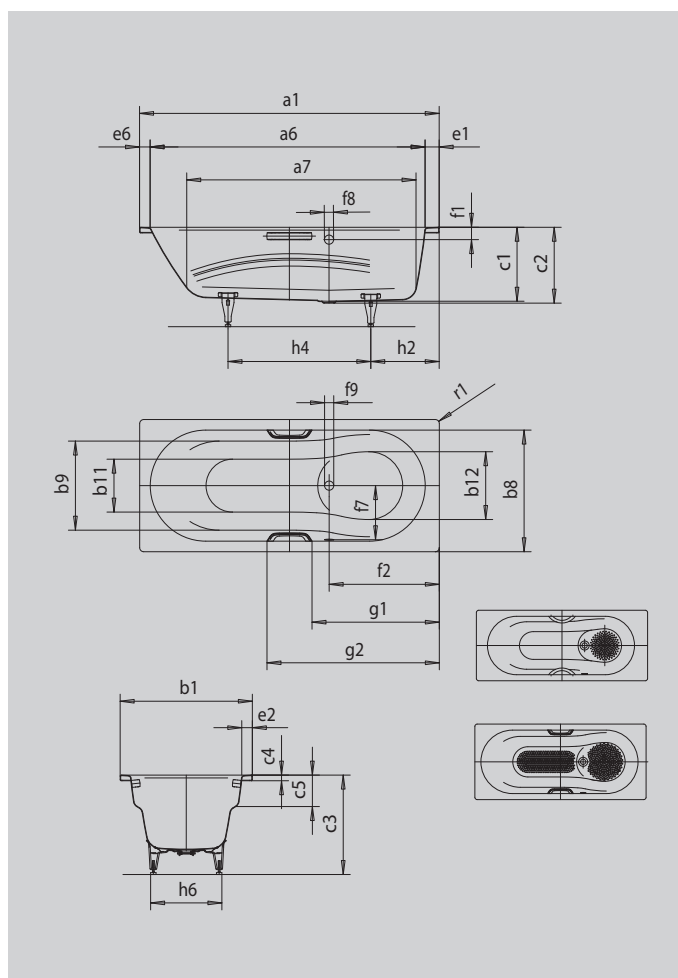

VAIO SET

VAIO SET STAR

- Jednoosobowa wanna z przelewem umieszczonym z boku i wbudowanymi podłokietnikami
- Wanna kombi, nadaje się zarówno do kąpieli, jak i do korzystania z prysznica
- Dostępna również z uchwytami
- wykonana ze stali emaliowanej KALDEWEI

Ilustracja podobna

UCHWYT DYSKRETNE OWALE

Model		946
Długość wewnętrzna	a_1	1800 mm
Długość wewnętrzna (górze) b_6	a_6	1560 mm
Długość wewnętrzna (dół)	a_7	1300 mm
Szerokość zewnętrzna	b_1	800 mm
Szerokość wewnętrzna (w górnej części); z i bez podłokietnika	$b_8; b_9$	630; 505 mm
Szerokość wewnętrzna (dół)	$b_{11}; b_{12}$	450; 525 mm
Głębokość wewnętrzna	c_1	420 mm
Głębokość z otworem odpływowym	c_2	430 mm
Wysokość z nogami	c_3	560 - 580 mm
Wysokość obrzeża	c_4	32 mm
Głębokość podłokietnika	c_5	175 mm
Szerokość obrzeża po stronie stóp; wzdłuż długiego boku; po stronie głowy	$e_1; e_2; e_6$	130; 85; 110 mm
Odległość od górnego obrzeża do środka otworu przelewowego	f_1	70 mm
Odległość od obrzeża do środka otworu odpływowego	f_2	675 mm
Odległość między środkiem otworu odpływowego i przelewowego	f_7	310 mm
Średnica otworu przelewowego	f_8	Ø 52 mm
Średnica otworu odpływowego	f_9	Ø 52 mm
Odległość od obrzeża po stronie stóp do środka nogi	h_2	485 mm
Odległość między nogami	h_4	725 mm
Szerokość nóg	h_6	485 mm
Promień zewnętrzny	r_1	8 mm
Pojemność użytkowa		135 l
Masa netto		55 kg
Średnica wykończenia przeciwpoślizgowego		Ø 288 mm