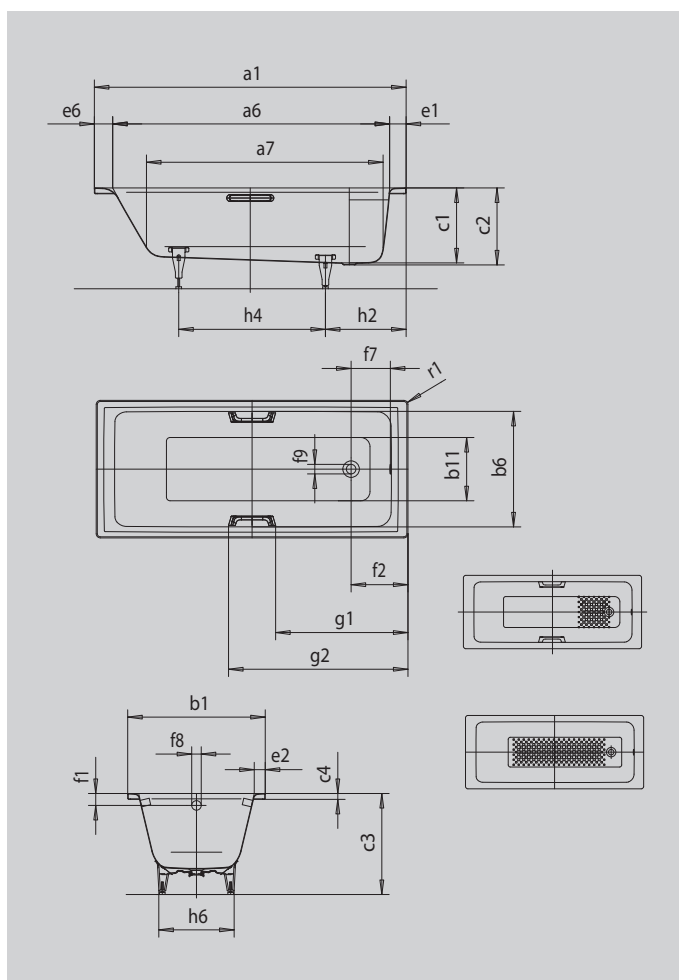

PURO

PURO STAR

- Unikalny purystyczny design
- Klasyczna wersja prostokątna
- Jednoosobowa wanna z odpływem umieszczonym po stronie stóp
- Perfect Match idealne dopasowanie do rodziny PURO
- wykonana ze stali emaliowanej KALDEWEI

Ilustracja podobna

UCHWYT ELEGANCKI PURYZM

Model		698
Długość zewnętrzna	a_1	1900 mm
Długość wewnętrzna (górną)	a_6	1710 mm
Długość wewnętrzna (dół)	a_7	1480 mm
Szerokość zewnętrzna	b_1	900 mm
Szerokość wewnętrzna (górną)	b_6	770 mm
Szerokość wewnętrzna (dół)	b_{11}	615 mm
Głębokość wewnętrzna	c_1	410 mm
Głębokość z otworem odpływowym	c_2	420 mm
Wysokość z nogami	c_3	546 - 554 mm
Wysokość obrzeża	c_4	32 mm
Szerokość obrzeża po stronie stóp; wzdłuż długiego boku; po stronie głowy	$e_1; e_2; e_6$	90; 65; 100 mm
Odległość od górnego obrzeża do środka otworu przelewowego	f_1	65 mm
Odległość od obrzeża do środka otworu odpływowego	f_2	310 mm
Odległość między środkiem otworu odpływowego i przelewowego	f_7	214 mm
Średnica otworu przelewowego	f_8	Ø 52 mm
Średnica otworu odpływowego	f_9	Ø 52 mm
Odległość od obrzeża wanny (po stronie nóg) do początku uchwytu	g_1	821 mm
Odległość od obrzeża wanny (po stronie nóg) do końca uchwytu	g_2	1079 mm
Odległość od obrzeża po stronie stóp do środka nogi	h_2	395 mm
Odległość między nogami	h_4	945 mm
Szerokość nóg	h_6	630 mm
Promień zewnętrzny	r_1	23 mm
Pojemność użytkowa		232 l
Masa netto		65 kg
Wykończenie przeciwpoślizgowe		396 x 396 mm
Pełne wykończenie przeciwpoślizgowe		1116 x 396 mm