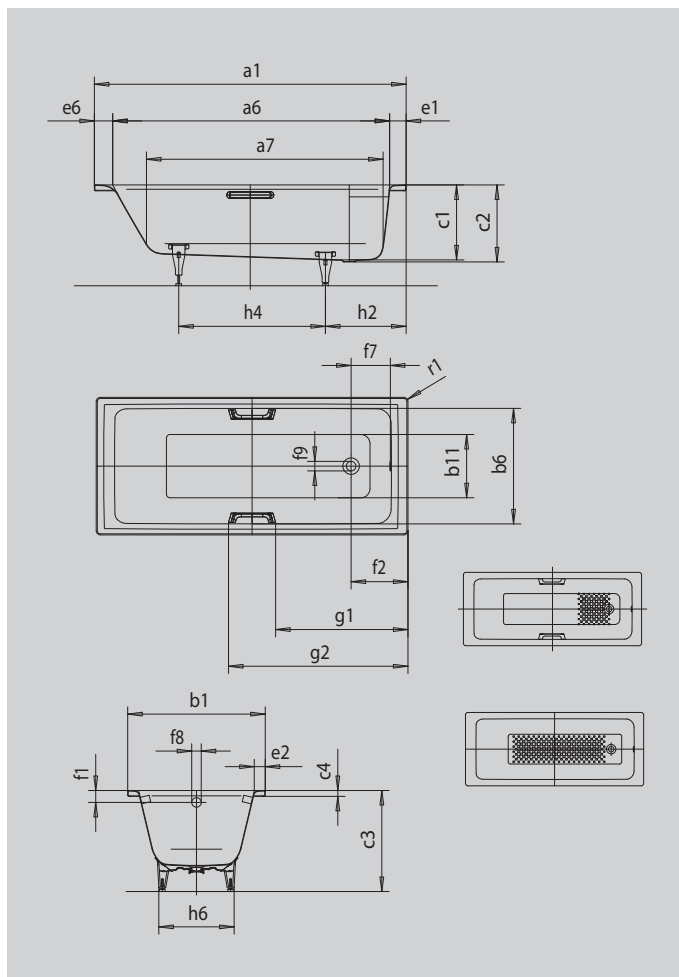

PURO

PURO STAR

- Unikalny purystyczny design
- Klasyczna wersja prostokątna
- Jednoosobowa wanna z odpływem umieszczonym po stronie stóp
- Perfect Match idealne dopasowanie do rodziny PURO
- wykonana ze stali emaliowanej KALDEWEI

Ilustracja podobna

UCHWYT ELEGANCKI PURYZM

Model		654
Długość zewnętrzna	a_1	1700 mm
Długość wewnętrzna (górną)	a_6	1510 mm
Długość wewnętrzna (dół)	a_7	1280 mm
Szerokość zewnętrzna	b_1	750 mm
Szerokość wewnętrzna (górną)	b_6	620 mm
Szerokość wewnętrzna (dół)	b_{11}	460 mm
Głębokość wewnętrzna	c_1	410 mm
Głębokość z otworem odpływowym	c_2	420 mm
Wysokość z nogami	c_3	554 - 568 mm
Wysokość obrzeża	c_4	32 mm
Szerokość obrzeża po stronie stóp; wzdłuż długiego boku; po stronie głowy	$e_1; e_2; e_6$	90; 60; 100 mm
Odległość od górnego obrzeża do środka otworu przelewowego	f_1	65 mm
Odległość od obrzeża do środka otworu odpływowego	f_2	310 mm
Odległość między środkiem otworu odpływowego i przelewowego	f_7	214 mm
Średnica otworu przelewowego	f_8	Ø 52 mm
Średnica otworu odpływowego	f_9	Ø 52 mm
Odległość od obrzeża wanny (po stronie nóg) do początku uchwytu	g_1	721 mm
Odległość od obrzeża wanny (po stronie nóg) do końca uchwytu	g_2	979 mm
Odległość od obrzeża po stronie stóp do środka nogi	h_2	445 mm
Odległość między nogami	h_4	750 mm
Szerokość nóg	h_6	470 mm
Promień zewnętrzny	r_1	8 mm
Pojemność użytkowa		137 l
Masa netto		50 kg
Wykończenie przeciwpoślizgowe		348 x 348 mm
Pełne wykończenie przeciwpoślizgowe		924 x 348 mm