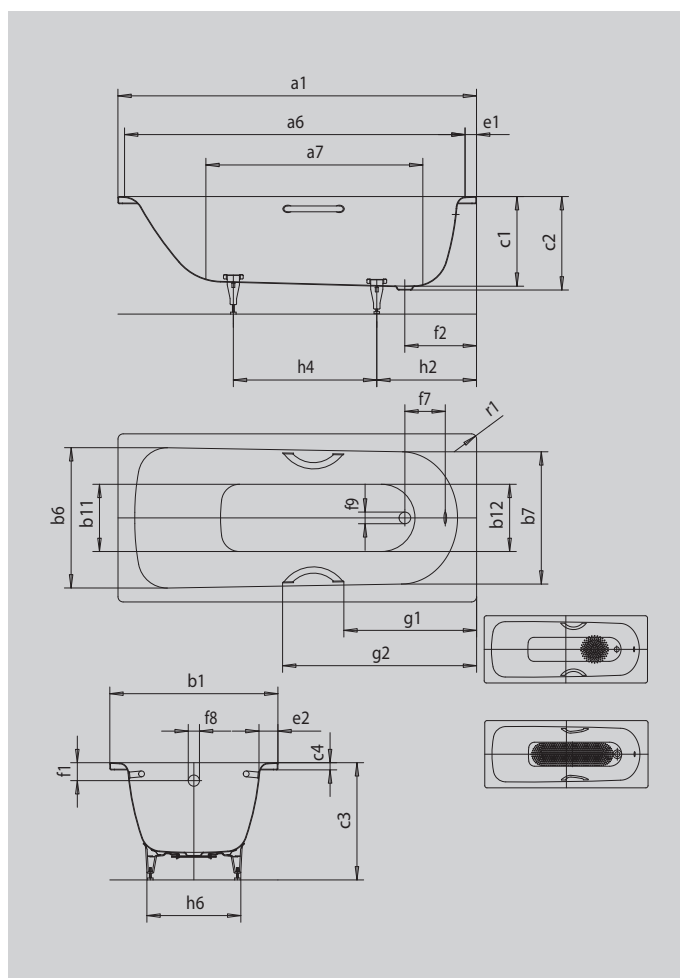

SANIFORM PLUS

SANIFORM PLUS STAR

- Jednoosobowa wanna z odpływem umieszczonym po stronie stóp
- Klasyczna wersja prostokątna
- Dostępna również z uchwytami
- wykonana ze stali emaliowanej KALDEWEI

Ilustracja podobna

Model		366
Długość zewnętrzna	a_1	1400 mm
Długość wewnętrzna (górze) b_6	a_6	1240 mm
Długość wewnętrzna (dół)	a_7	645 mm
Szerokość zewnętrzna	b_1	750 mm
Szerokość wewnętrzna (górze)	$b_6; b_7$	620; 590 mm
Szerokość wewnętrzna (dół)	$b_{11}; b_{12}$	280; 280 mm
Głębokość wewnętrzna	c_1	470 mm
Głębokość z otworem odpływowym	c_2	480 mm
Wysokość z nogami	c_3	615 - 635 mm
Wysokość obrzeża	c_4	32 mm
Szerokość obrzeża po stronie stóp; wzdłuż boku	$e_1; e_2$	80; 85 mm
Odległość od górnego obrzeża do środka otworu przelewowego	f_1	65 mm
Odległość od obrzeża do środka otworu odpływowego	f_2	360 mm
Odległość między środkiem otworu odpływowego i przelewowego	f_7	268 mm
Średnica otworu przelewowego	f_8	Ø 52 mm
Średnica otworu odpływowego	f_9	Ø 52 mm
Odległość od obrzeża po stronie stóp do środka nogi	h_2	470 mm
Odległość między nogami	h_4	415 mm
Szerokość nóg	h_6	430 mm
Promień zewnętrzny	r_1	23 mm
Pojemność użytkowa		110 l
Masa netto		41 kg
Średnica wykończenia przeciwpoślizgowego		Ø 288 mm
Pełne wykończenie przeciwpoślizgowe		600 x 220 mm