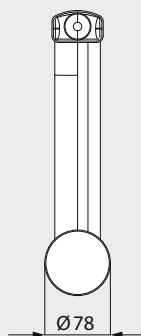

TECHNIKA DOPŁYWOWA I ODPLÝWOWA SYSTEMY ODPLÝWOWO-PRZELEWOWE

ZESTAW ODPLÝWOWO-PRZELEWOWY CLOU Z KORKIEM AUTOMATYCZNYM

- Armatura odpływowo-przelewowa do umywalek bez otworu przelewowego
- Przejmuje funkcję przelewu, jest zamontowana pod umywalką
- Zamykanie cięgnem przy baterii

Model 3901

Model 3900

Model 3909

Wymiary w mm

CLOU armatura odpływowo-przelewowa zamykanie cięgnem przy baterii emaliowana pokrywa odpływu	Model Nr katalogowy	biały (I)	kolory sanitarne (II, III) / Coord. Colours (IV)*
z kwadratową pokrywą odpływu pasuje do umywalek CONO i EMERSO (wariant B)	3901 90540000xxx		
z okrągłą pokrywą odpływu, emaliowana pokrywa odpływu pasuje do umywalek CENTRO	3900 90530000xxx		
CLOU armatura odpływowo-przelewowa zamykanie cięgnem przy baterii chromowa pokrywa odpływu	Model Nr katalogowy		
z okrągłą pokrywą odpływu pasuje do umywalek SILENIO bez przelewu	3909 90660000999		