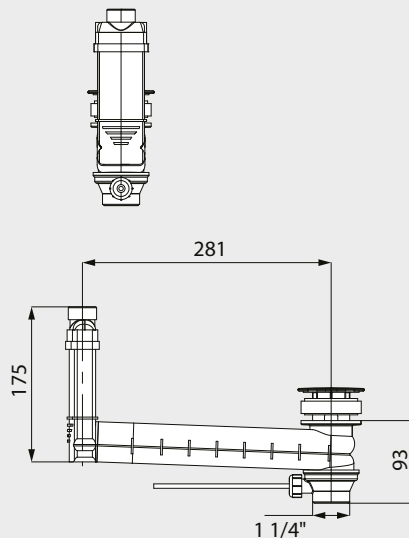

Model 3901

Model 3900

Model 3909

Wymiary w mm

CLOU armatura odpływowo-przelewowa zamykanie cięgnem przy baterii emaliowana pokrywa odpływu	Model Nr katalogowy	biały (I)	kolory sanitarne (II, III) / Coord. Colours (IV)*
z kwadratową pokrywą odpływu pasuje do umywalek CONO i EMERSO (wariant B)	3901 90540000xxx		
z okrągłą pokrywą odpływu, emaliowana pokrywa odpływu pasuje do umywalek CENTRO	3900 90530000xxx		
CLOU armatura odpływowo-przelewowa zamykanie cięgnem przy baterii chromowa pokrywa odpływu	Model Nr katalogowy		
z okrągłą pokrywą odpływu pasuje do umywalek SILENIO bez przelewu	3909 90660000999		