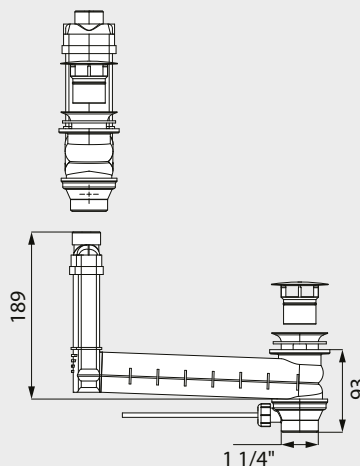

TECHNIKA DOPŁYWOWA I ODPLÝWOWA SYSTEMY ODPLÝWOWO-PRZELEWOWE

ZESTAW ODPLÝWOWO-PRZELEWOWY CLOU Z KORKIEM AUTOMATYCZNYM

- Armatura odpływowo-przelewowa do umywalek bez otworu przelewowego
- Przejmuje funkcję przelewu, jest zamontowana pod umywalką
- Zamykanie cięgnem przy baterii

Model 3901

Model 3900

Model 3909

Wymiary w mm

CLOU armatura odpływowo-przelewowa zamykanie cięgnem przy baterii emaliowana pokrywa odpływu	Model Nr katalogowy	biały (I)	kolory sanitarne (II, III) / Coord. Colours (IV)*
z kwadratową pokrywą odpływu pasuje do umywalek CONO i EMERSO (wariant B)	3901 90540000xxx		
z okrągłą pokrywą odpływu, emaliowana pokrywa odpływu pasuje do umywalek CENTRO	3900 90530000xxx		
CLOU armatura odpływowo-przelewowa zamykanie cięgnem przy baterii chromowa pokrywa odpływu	Model Nr katalogowy		
z okrągłą pokrywą odpływu pasuje do umywalek SILENIO bez przelewu	3909 90660000999		