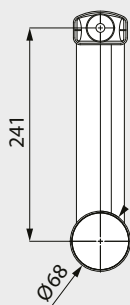

Model 3901

Model 3900

Model 3909

Wymiary w mm

CLOU armatura odpływowo-przelewowa zamykanie cięgnem przy baterii emaliowana pokrywa odpływu	Model Nr katalogowy	biały (I)	kolory sanitarne (II, III) / Coord. Colours (IV)*
z kwadratową pokrywą odpływu pasuje do umywalek CONO i EMERSO (wariant B)	3901 90540000xxx		
z okrągłą pokrywą odpływu, emaliowana pokrywa odpływu pasuje do umywalek CENTRO	3900 90530000xxx		
CLOU armatura odpływowo-przelewowa zamykanie cięgnem przy baterii chromowa pokrywa odpływu	Model Nr katalogowy		
z okrągłą pokrywą odpływu pasuje do umywalek SILENIO bez przelewu	3909 90660000999		