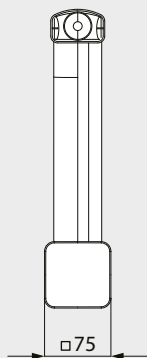

TECHNIKA DOPŁYWOWA I ODPLÝWOWA SYSTEMY ODPLÝWOWO-PRZELEWOWE

ZESTAW ODPLÝWOWO-PRZELEWOWY CLOU Z KORKIEM AUTOMATYCZNYM

- Armatura odpływowo-przelewowa do umywalek bez otworu przelewowego
- Przejmuje funkcję przelewu, jest zamontowana pod umywalką
- Zamykanie cięgnem przy baterii

Model 3901

Model 3900

Model 3909

Wymiary w mm

CLOU armatura odpływowo-przelewowa zamykanie cięgnem przy baterii emaliowana pokrywa odpływu	Model Nr katalogowy	biały (I)	kolory sanitarne (II, III) / Coord. Colours (IV)*
z kwadratową pokrywą odpływu pasuje do umywalek CONO i EMERSO (wariant B)	3901 90540000xxx		
z okrągłą pokrywą odpływu, emaliowana pokrywa odpływu pasuje do umywalek CENTRO	3900 90530000xxx		
CLOU armatura odpływowo-przelewowa zamykanie cięgnem przy baterii chromowa pokrywa odpływu	Model Nr katalogowy		
z okrągłą pokrywą odpływu pasuje do umywalek SILENIO bez przelewu	3909 90660000999		