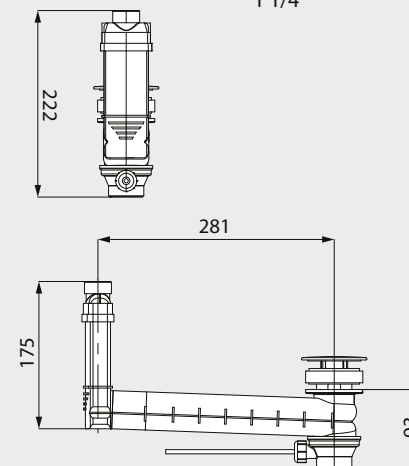

TECHNIKA DOPŁYWOWA I ODPLÝWOWA SYSTEMY ODPLÝWOWO-PRZELEWOWE

ZESTAW ODPLÝWOWO-PRZELEWOWY CLOU Z KORKIEM AUTOMATYCZNYM

- Armatura odpływowo-przelewowa do umywalek bez otworu przelewowego
- Przejmuje funkcję przelewu, jest zamontowana pod umywalką
- Zamykanie cięgnem przy baterii

Model 3901

Model 3900

Model 3909

Wymiary w mm

CLOU armatura odpływowo-przelewowa zamykanie cięgnem przy baterii emaliowana pokrywa odpływu	Model Nr katalogowy	biały (I)	kolory sanitarne (II, III) / Coord. Colours (IV)*
z kwadratową pokrywą odpływu pasuje do umywalek CONO i EMERSO (wariant B)	3901 90540000xxx		
z okrągłą pokrywą odpływu, emaliowana pokrywa odpływu pasuje do umywalek CENTRO	3900 90530000xxx		
CLOU armatura odpływowo-przelewowa zamykanie cięgnem przy baterii chromowa pokrywa odpływu	Model Nr katalogowy		
z okrągłą pokrywą odpływu pasuje do umywalek SILENIO bez przelewu	3909 90660000999		