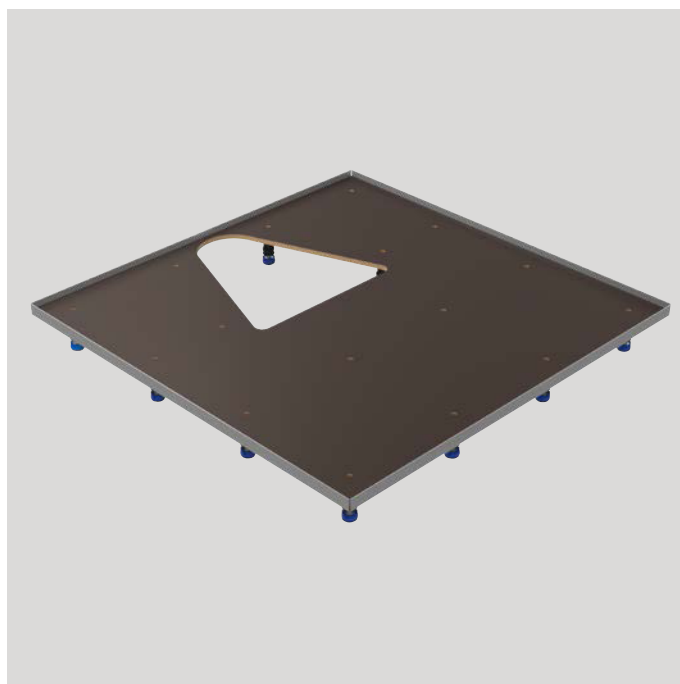

PŁYTA SYSTEMOWA NEXSYS SBN

PŁYTA SYSTEMOWA NEXSYS SBN

- Łatwe wyrównanie dzięki płaskiej powierzchni
- Szybka regulacja nóżek
- W pełni zlicowana z posadzką płaszczyzna umożliwia łatwą instalację powierzchni prysznicowej
- Trwały materiał doskonale znosi obciążenia punktowe i zapobiega pękaniu silikonu
- Zintegrowana izolacja akustyczna na nóżkach o regulowanej wysokości

Ilustracje zbliżone

Dane techniczne powierzchni prysznicowej NEXSYS wraz z płytą systemową NEXSYS SBN

Model	2610	2611	2612	2613	2614	2615	2616	2617	2618	2619
Długość zewnętrzna	800	800	900	800	900	1000	900	800	900	1000
Szerokość zewnętrzna	800	900	900	1000	1000	1000	1100	1200	1200	1200
Wysokość wraz z nośnikiem	44	46	46	48	48	48	50	52	52	52
Całkowita wysokość zabudowy*, KA4121 min.	104	106	106	108	108	108	110	112	112	112
Całkowita wysokość zabudowy*, KA4121 maks.	174	176	176	178	178	178	180	182	182	182
Model	2620	2621	2622	2623	2624	2625	2626	2627	2628	2629
Długość zewnętrzna	1200	900	800	900	1000	800	900	1000	750	900
Szerokość zewnętrzna	1200	1300	1400	1400	1400	1600	1600	1600	1700	1700
Wysokość wraz z nośnikiem	52	54	56	56	56	60	60	60	62	62
Całkowita wysokość zabudowy*, KA4121 min.	112	114	116	116	116	120	120	120	122	122
Całkowita wysokość zabudowy*, KA4121 maks.	182	184	186	186	186	190	190	190	192	192