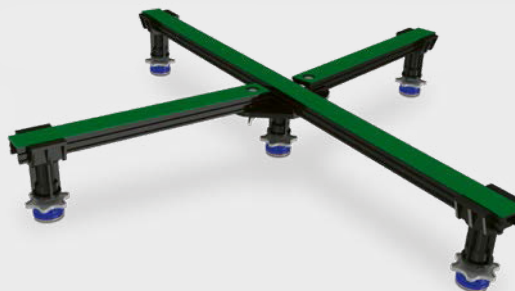

## MONTAŻ

## NOGI DO BRODZIKÓW

**Komplet nóg UNIVERSAL do brodzika 5200**

- 5 nóg ze śrubową regulacją wysokości (96 do 141 mm oraz 141 do 186 mm)
- Do brodzików o wymiarze max. 90 x 90 cm
- W zależności od sytuacji montażowej możliwe jest przesunięcie dwóch boków i punktu połączenia
- Nogi są wyciszone. Optymalne wyciszenie zgodne z DIN 4109/A1 w połączeniu z zestawem wyciszającym KALDEWEI DWS

Nogi	Model Nr katalogowy	Ilość	
Komplet nóg <b>UNIVERSAL</b> do brodzika	<b>5200</b> 58437700000	Na palecie 80 kompletów	