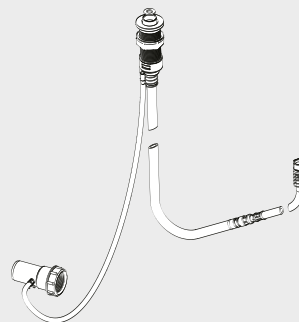

AKCESORIA PRYSZNICOWE

WĄŻ PRYSZNICOWY

- Doskonale rozwiązanie do montażu w rancie wanny
- Gdy wąż jest nieużywany chowa się pod rantem wanny
- Wąż prysznicowy umożliwia całkowite odprowadzenie resztek wody; dzięki dodatkowej rurze krople wody ze słuchawki, które mogą spływać po węży, zarówno w trakcie, jak i po użyciu, są odprowadzane bezpośrednio do odpływu, dlatego woda nie wlewa się pod rant wanny
- Zintegrowana z wężem sprężyna umożliwia łatwe cofanie się słuchawki
- Gwint na wejściu G 3/8" lub G 1/2", gwint na wyjściu G 1/2" dla słuchawki, długość węża: 150 cm, długość użytkowa 70 cm
- Tylko do wanien KALDEWEI

Model
Nr katalogowy

**KALDEWEI wąż prysznicowy 8880,
wyciągany, wykonanie chrom**

8880
689720200999

Uwaga: Słuchawka prysznicowa nie zawarta w zestawie.

WĄŻ PRYSZNICOWY

- Doskonale rozwiązanie do wanien wolnostojących
- Wysokiej jakości wąż prysznicowy w chromowanym wykonaniu, umocowany na zewnątrz wanny
- Wytworny design do eleganckiej aranżacji
- Gwint na wejściu G 1/2", gwint na wyjściu G 1/2" dla słuchawki prysznicowej
- Tylko do wanien KALDEWEI