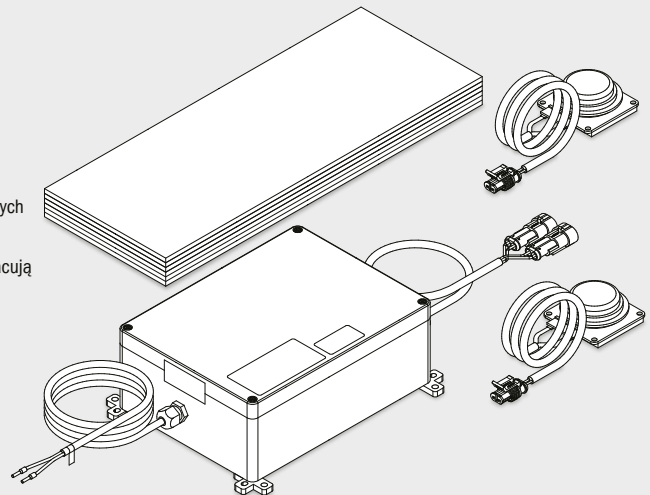

System SOUND WAVE składa się z bezprzewodowego odbiornika z funkcją Bluetooth® umieszczonego pod wanną. Dodatkowo w komplecie występuje 6 mat dźwiękoszczelnych, skrzynka sterująca z kablem przyłączeniowym do prądu i 2 głośniki. System SOUND WAVE w połączeniu z wanną gwarantuje szczególne przeżycie jakim jest nadzwyczajny dźwięk ulubionej muzyki pod wodą. Zapomnijcie o trudach dnia codziennego z SOUND WAVE.