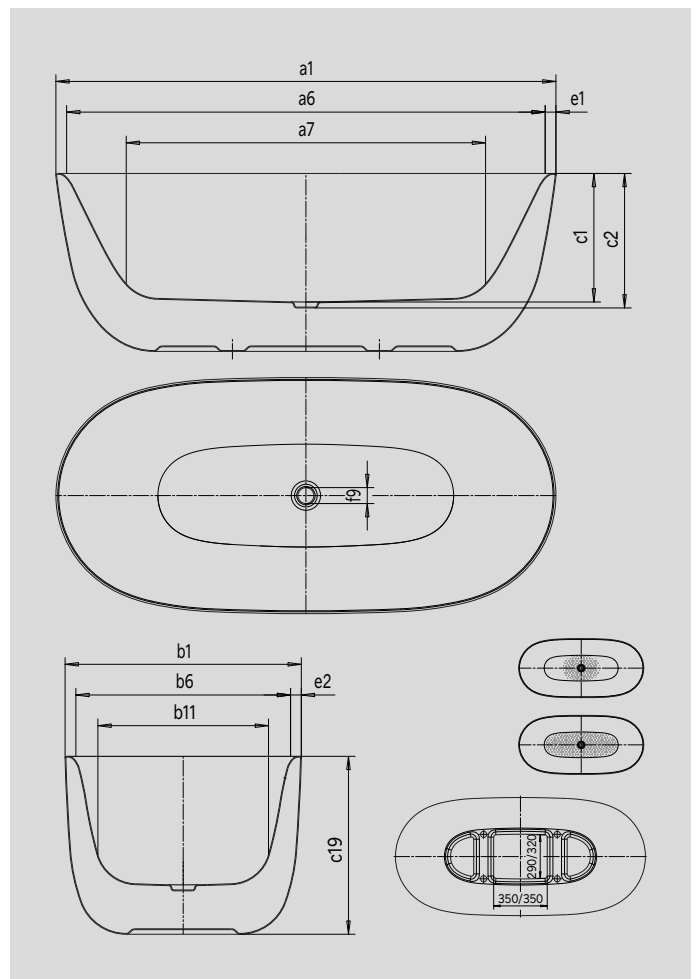

MEISTERSTÜCK OYO DUO

- Nog nooit eerder vertoonde Egg Shape-vormgeving uit duurzaam geëmailleerd staal door de allerhoogste Duitse ingenieurskunst
- gracieuze designsculptuur, die zich harmonieus vloeiend en bijna zwevend laat integreren in de ruimte van de badkamer
- geïnspireerd door de Japanse porceleinontwerpen: dubbelwandig product valt op door minimale organische lijnen en elegante functionaliteit
- de binnenvorm biedt het allerhoogste ligcomfort ook voor het baden met zijn tweeën dankzij twee identieke rugsteunen en een middenafvoer
- leverbaar in talrijke kleuren van de Coordinated Colours Collection
- Installatie-instructie: dankzij de vrije ruimte onder het ligbad is een installatie mogelijk zonder estriekuitsparing voor het wegwerken van de afvoergarnituur

Voorbeeldafbeelding

Model		1051-4035
Uitwendige lengte	a_1	1730 mm
Inwendige lengte (boven)	a_6	1660 mm
Inwendige lengte (onder)	a_7	1275 mm
Uitwendige breedte	b_1	820 mm
Inwendige breedte (boven)	b_6	750 mm
Inwendige breedte (onder)	b_{11}	606 mm
Inwendige diepte	c_1	419 mm
Diepte inclusief afvoergat	c_2	439 mm
Badhoogte	c_{19}	580 mm
Randbreedte voetzijde; lange zijde	$e_1; e_2$	35; 35 mm
Diameter afvoergat	f_9	Ø 52 mm
waterinhoud		186 l
Nettogewicht		105 kg
Antislip		478 x 332 mm
Volledige antislip		1023 x 337 mm