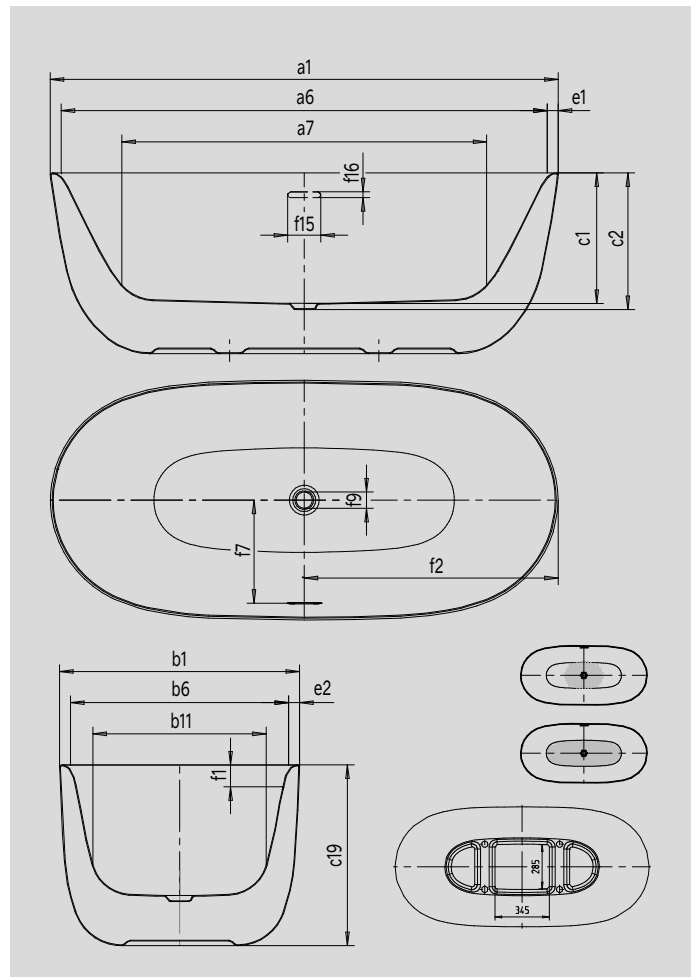

MEISTERSTÜCK OYO DUO

- Nog nooit eerder vertoonde Egg Shape-vormgeving uit duurzaam geëmailleerd staal door de allerhoogste Duitse ingenieurskunst
- gracieuze designsculptuur, die zich harmonieus vloeiend en bijna zwevend laat integreren in de ruimte van de badkamer
- geïnspireerd door de Japanse porceleinontwerpen: dubbelwandig product valt op door minimale organische lijnen en elegante functionaliteit
- de binnenvorm biedt het allerhoogste ligcomfort ook voor het baden met zijn tweeën dankzij twee identieke rugsteunen en een middenafvoer
- leverbaar in talrijke kleuren van de Coordinated Colours Collection
- Installatie-instructie: dankzij de vrije ruimte onder het ligbad is een installatie mogelijk zonder estriekuitsparing voor het wegwerken van de afvoergarnituur

Voorbeeldafbeelding

Model		1051-4034
Uitwendige lengte	a_1	1730 mm
Inwendige lengte (boven)	a_6	1660 mm
Inwendige lengte (onder)	a_7	1275 mm
Uitwendige breedte	b_1	820 mm
Inwendige breedte (boven)	b_6	750 mm
Inwendige breedte (onder)	b_{11}	606 mm
Inwendige diepte	c_1	419 mm
Diepte inclusief afvoergat	c_2	439 mm
Badhoogte	c_{19}	580 mm
Randbreedte voetzijde; lange zijde	e_1, e_2	35; 35 mm
Afstand van bovenkant tot midden overloopgat	f_1	70 mm
Afstand van badrand tot midden afvoer	f_2	865 mm
Afstand midden afvoer- tot midden overloopgat	f_7	356 mm
Diameter afvoergat	f_9	Ø 52 mm
Breedte overloopgat	f_{15}	108 mm
Hoogte overloopgat	f_{16}	19 mm
waterinhoud		186 l
Nettogewicht		105 kg
Antislip		478 x 332 mm
Volledige antislip		1023 x 337 mm