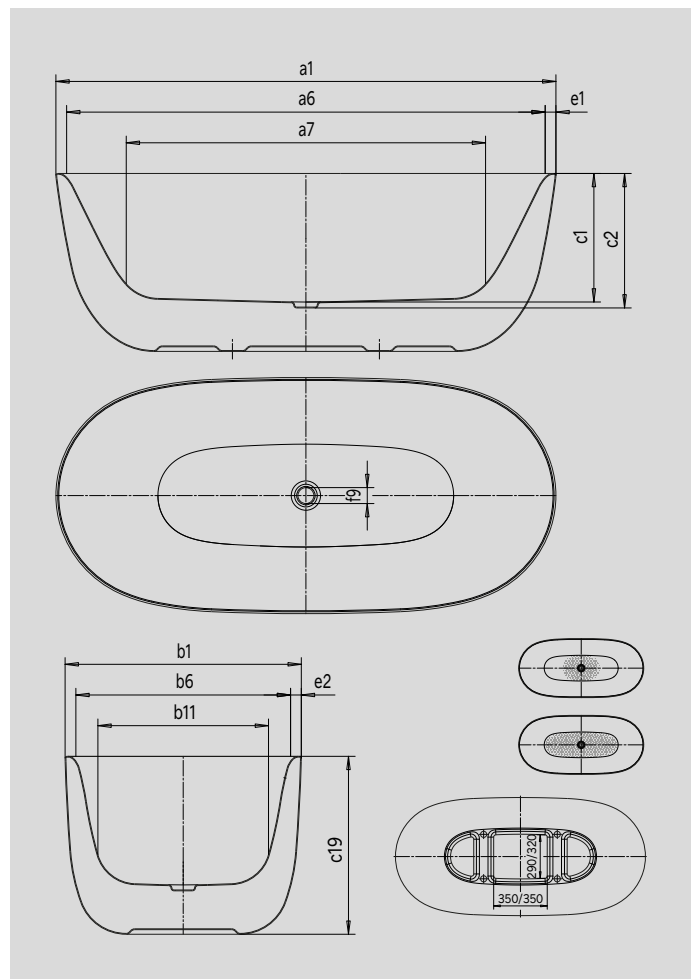

MEISTERSTÜCK OYO DUO

- Nog nooit eerder vertoonde Egg Shape-vormgeving uit duurzaam geëmailleerd staal door de allerhoogste Duitse ingenieurskunst
- gracieuze designsculptuur, die zich harmonieus vloeiend en bijna zwevend laat integreren in de ruimte van de badkamer
- geïnspireerd door de Japanse porceleinontwerpen: dubbelwandig product valt op door minimale organische lijnen en elegante functionaliteit
- de binnenvorm biedt het allerhoogste ligcomfort ook voor het baden met zijn tweeën dankzij twee identieke rugsteunen en een middenafvoer
- leverbaar in talrijke kleuren van de Coordinated Colours Collection
- Installatie-instructie: dankzij de vrije ruimte onder het ligbad is een installatie mogelijk zonder estrikuitsparing voor het wegwerken van de afvoergarnituur

Voorbeeldafbeelding

Model		1051-4033
Uitwendige lengte	a_1	1730 mm
Inwendige lengte (boven)	a_6	1660 mm
Inwendige lengte (onder)	a_7	1275 mm
Uitwendige breedte	b_1	820 mm
Inwendige breedte (boven)	b_6	750 mm
Inwendige breedte (onder)	b_{11}	606 mm
Inwendige diepte	c_1	419 mm
Diepte inclusief afvoergat	c_2	439 mm
Badhoogte	c_{19}	580 mm
Randbreedte voetzijde; lange zijde	$e_1; e_2$	35; 35 mm
Diameter afvoergat	f_9	Ø 52 mm
waterinhoud		186 l
Nettogewicht		105 kg
Antislip		478 x 332 mm
Volledige antislip		1023 x 337 mm