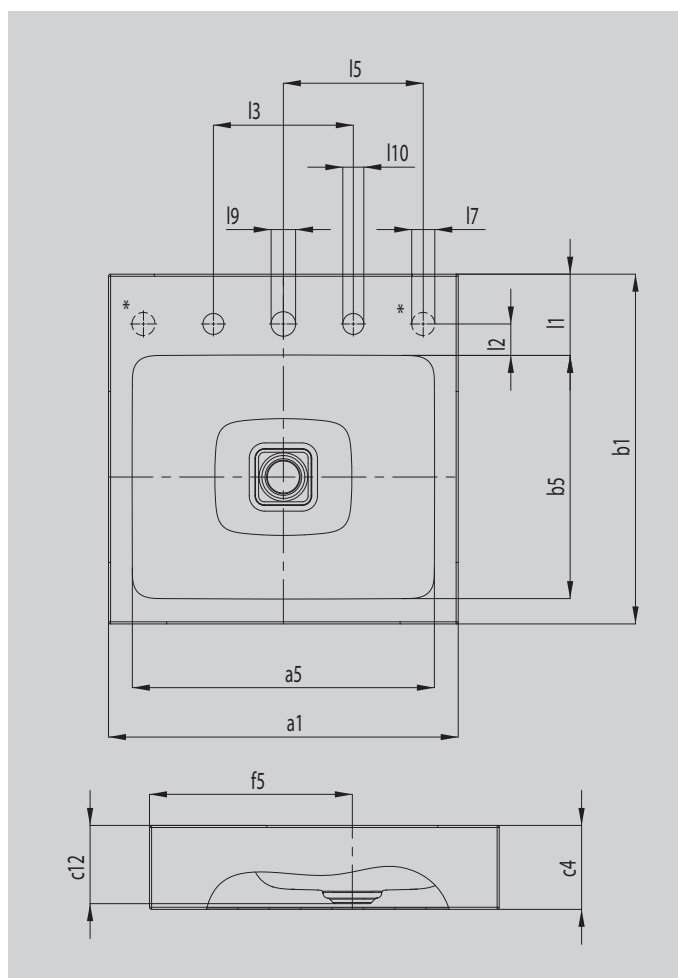

CONO OPZETWASTAFEL

(DIKTE VAN DE RAND 120 MM)

- harmonieus ogende wastafel met premium karakter
- perfect geïntegreerde geëmailleerd afvoer ter volmaakte afronding van het geometrische verschijningsbeeld
- een ideale aanvulling op de CONO-familie
- bijzonder royaal legvlak voor kraan en individuele accessoires

Voorbeeldafbeelding

*Draaiknopgaten voor afvoer- en overloopventiel CLOU met trekkabel en draaiknop naar keuze rechts of links

Model		3085
Uitwendige lengte	a_1	600 mm
Inwendige lengte	a_5	532 mm
Uitwendige breedte	b_1	500 mm
Inwendige breedte	b_5	348 mm
Dikte van de rand	c_4	120 mm
Afstand bovenkant tot onderkant afvoer	c_{12}	112 mm
Afstand van buitenzijde tot midden afvoer	f_5	290 mm
Diepte kraangatbank	l_1	116 mm
Afstand kraangaten tot rand	l_2	45 mm
Afstand buitenste kraangaten (bij 3 kraangatboringen)	l_3	200 mm
Afstand van kraangat tot midden draaiknopgat	l_5	250 mm
Diameter draaiknopgat	l_7	Ø 33 mm
Diameter kraangatmidden	l_9	Ø 35 mm
Diameter kraangat buiten (alleen bij 3 kraangaten)	l_{10}	Ø 30 mm
Nettogewicht		15 kg