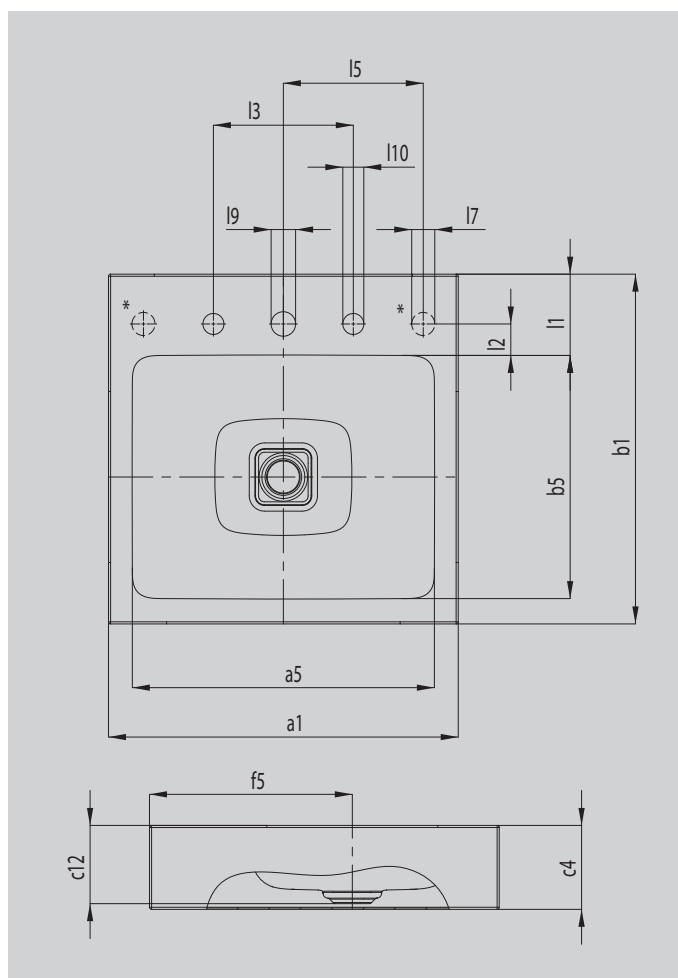

CONO OPZETWASTAFEL

(DIKTE VAN DE RAND 120 MM)

- harmonieus ogende wastafel met premium karakter
- perfect geïntegreerde geëmailleerd afvoer ter volmaakte afronding van het geometrische verschijningsbeeld
- een ideale aanvulling op de CONO-familie
- bijzonder royaal legvlak voor kraan en individuele accessoires

Voorbeeldafbeelding

*Draaiknopgaten voor afvoer- en overloopventiel CLOU met trekkabel en draaiknop naar keuze rechts of links

Model		3077
Uitwendige lengte	a_1	500 mm
Inwendige lengte	a_5	432 mm
Uitwendige breedte	b_1	500 mm
Inwendige breedte	b_5	348 mm
Dikte van de rand	c_4	120 mm
Afstand bovenkant tot onderkant afvoer	c_{12}	112 mm
Afstand van buitenzijde tot midden afvoer	f_5	290 mm
Diepte kraangatbank	l_1	117 mm
Afstand kraangaten tot rand	l_2	45 mm
Afstand buitenste kraangaten (bij 3 kraangatboringen)	l_3	200 mm
Afstand van kraangat tot midden draaiknopgat	l_5	200 mm
Diameter draaiknopgat	l_7	Ø 33 mm
Diameter kraangatmidden	l_9	Ø 35 mm
Diameter kraangat buiten (alleen bij 3 kraangaten)	l_{10}	Ø 30 mm
Nettogewicht		12 kg