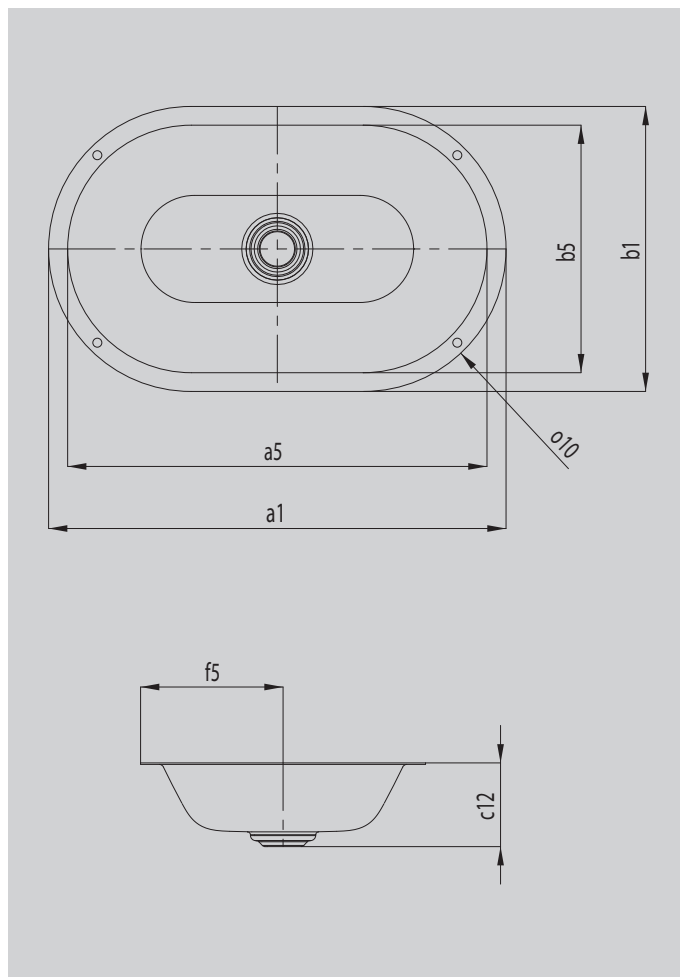

CENTRO ONDERBOUWWASTAFEL

- symbiose van purisme en ingetogen elegantie
- luxueuze uitstraling - volmaakt passend bij moderne en traditionele badinrichtingsvormen
- Ontworpen vanuit de basisgedachte van een cirkel, die terugkeert in de fraai geïntegreerde geëmailleerd afvoer
- bijzonder geslaagde wastafel-tegenhanger van het ligbad CENTRO DUO
- ontworpen door Anke Salomon

Voorbeeldafbeelding

| Model | | | 3060 |
|---|----------|--|--------|
| Uitwendige lengte | a_1 | | 910 mm |
| Inwendige lengte | a_5 | | 859 mm |
| Uitwendige breedte | b_1 | | 380 mm |
| Inwendige breedte | b_5 | | 330 mm |
| Afstand bovenkant tot onderkant afvoer | c_{12} | | 112 mm |
| Afstand van buitenzijde tot midden afvoer | f_5 | | 190 mm |
| Radius van de waskomhoek | o_{10} | | 190 mm |
| Nettogewicht | | | 9 kg |