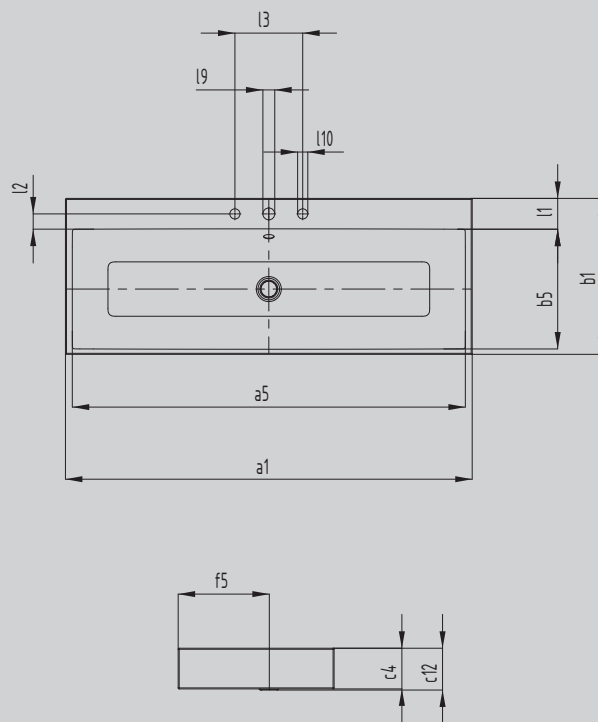

PURO

OPZETWASTAFEL

(RANDHOOGTE 120MM)

- elegante rechthoekige wastafel in klassiek puristisch design
- gereduceerde, precies getrokken randen
- royaal gedimensioneerde binnenruimte
- strakke, tijdloze vorm – vereeuwigd in duurzaam speciaal geëmailleerd KALDEWEI staal
- passend bij de PURO ligbadenserie
- ontworpen door Anke Salomon

Voorbeeldafbeelding

Model		3158
Uitwendige lengte	a_1	900 mm
Inwendige lengte	a_5	860 mm
Uitwendige breedte	b_1	460 mm
Inwendige breedte	b_5	354 mm
Dikte van de rand	c_4	120 mm
Afstand bovenkant tot onderkant afvoer	c_{12}	125 mm
Afstand van buitenzijde tot midden afvoer	f_5	268 mm
Diepte kraangatbank	l_1	91 mm
Afstand kraangaten tot rand	l_2	45 mm
Afstand buitenste kraangaten (bij 3 kraangatboringen)	l_3	200 mm
Diameter kraangatmidden	l_9	Ø 35 mm
Diameter kraangat buiten (alleen bij 3 kraangaten)	l_{10}	Ø 30 mm
Nettogewicht		17 kg