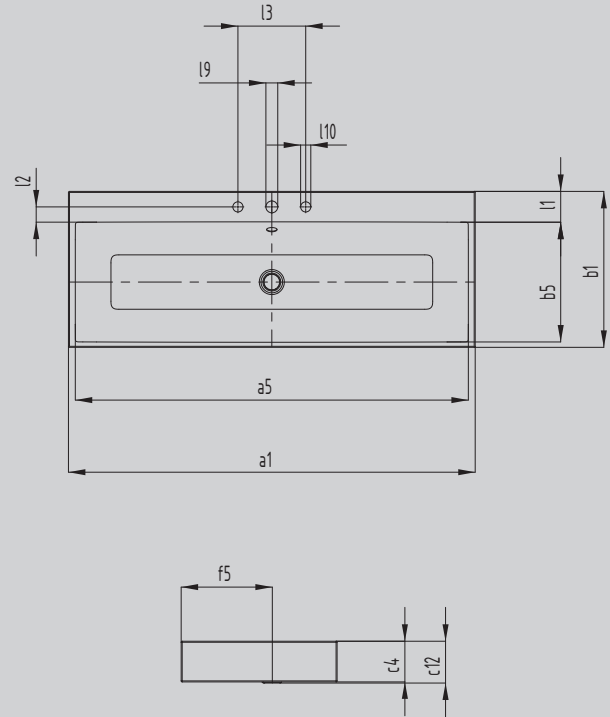

PURO

OPZETWASTAFEL

(RANDHOOGTE 120MM)

- elegante rechthoekige wastafel in klassiek puristisch design
- gereduceerde, precies getrokken randen
- royaal gedimensioneerde binnenruimte
- strakke, tijdloze vorm – vereeuwigd in duurzaam speciaal geëmailleerd KALDEWEI staal
- passend bij de PURO ligbadenserie
- ontworpen door Anke Salomon

Voorbeeldafbeelding

Model		3157
Uitwendige lengte	a_1	600 mm
Inwendige lengte	a_5	561 mm
Uitwendige breedte	b_1	460 mm
Inwendige breedte	b_5	354 mm
Dikte van de rand	c_4	120 mm
Afstand bovenkant tot onderkant afvoer	c_{12}	125 mm
Afstand van buitenzijde tot midden afvoer	f_5	268 mm
Diepte kraangatbank	l_1	91 mm
Afstand kraangaten tot rand	l_2	45 mm
Afstand buitenste kraangaten (bij 3 kraangatboringen)	l_3	200 mm
Diameter kraangatmidden	l_9	Ø 35 mm
Diameter kraangat buiten (alleen bij 3 kraangaten)	l_{10}	Ø 30 mm
Nettogewicht		13 kg