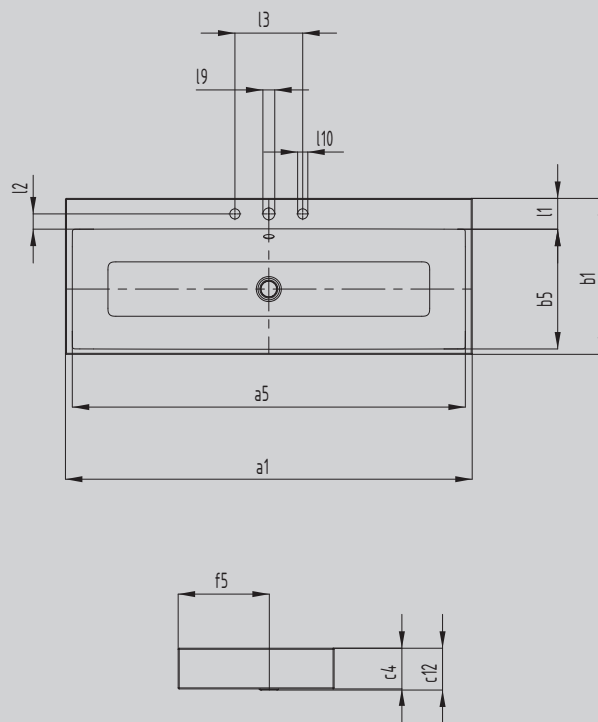

## OPZETWASTAFEL

(RANDHOOGTE 120MM)

- elegante rechthoekige wastafel in klassiek puristisch design
- gereduceerde, precies getrokken randen
- royaal gedimensioneerde binnenruimte
- strakke, tijdloze vorm – vereeuwigd in duurzaam speciaal geëmailleerd KALDEWEI staal
- passend bij de PURO ligbadenserie
- ontworpen door Anke Salomon

Voorbeeldafbeelding

Model		3156
Uitwendige lengte	$a_1$	460 mm
Inwendige lengte	$a_5$	421 mm
Uitwendige breedte	$b_1$	460 mm
Inwendige breedte	$b_5$	354 mm
Dikte van de rand	$c_4$	120 mm
Afstand bovenkant tot onderkant afvoer	$c_{12}$	115 mm
Afstand van buitenzijde tot midden afvoer	$f_5$	268 mm
Diepte kraangatbank	$l_1$	91 mm
Afstand kraangaten tot rand	$l_2$	45 mm
Afstand buitenste kraangaten (bij 3 kraangatboringen)	$l_3$	200 mm
Diameter kraangatmidden	$l_9$	Ø 35 mm
Diameter kraangat buiten (alleen bij 3 kraangaten)	$l_{10}$	Ø 30 mm
Nettogewicht		11 kg