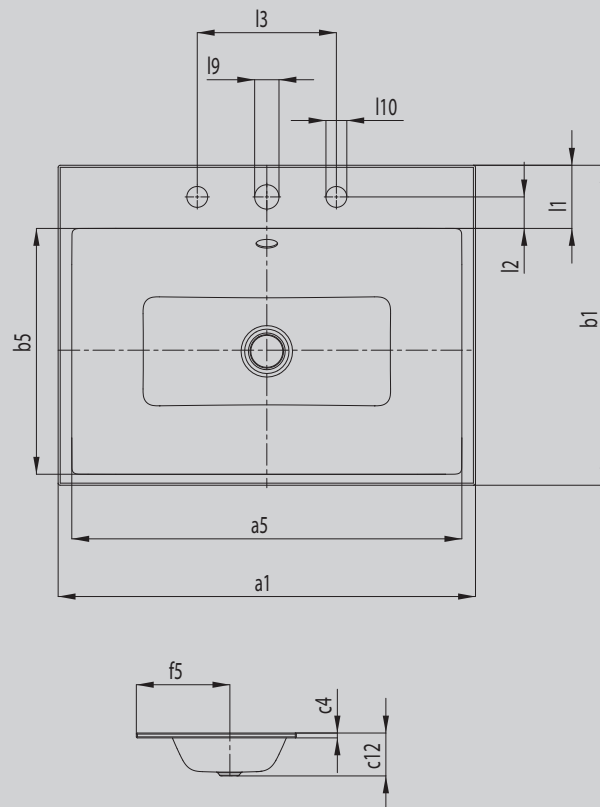

PURO INBOUWWASTAFEL

- elegante rechthoekige wastafel in klassiek puristisch design
- gereduceerde, precies getrokken randen
- royaal gedimensioneerde binnenruimte
- strakke, tijdloze vorm - vereeuwigd in duurzaam speciaal geëmailleerd KALDEWEI staal
- passend bij de PURO ligbadenserie
- ontworpen door Anke Salomon

Voorbeeldafbeelding

Model		3151
Uitwendige lengte	a_1	600 mm
Inwendige lengte	a_5	561 mm
Uitwendige breedte	b_1	460 mm
Inwendige breedte	b_5	354 mm
Dikte van de rand	c_4	14 mm
Afstand bovenkant tot onderkant afvoer	c_{12}	125 mm
Afstand van buitenzijde tot midden afvoer	f_5	268 mm
Diepte kraangatbank	l_1	91 mm
Afstand kraangaten tot rand	l_2	45 mm
Afstand buitenste kraangaten (bij 3 kraangatboringen)	l_3	200 mm
Diameter kraangatmidden	l_9	Ø 35 mm
Diameter kraangat buiten (alleen bij 3 kraangaten)	l_{10}	Ø 30 mm
Nettogewicht		7 kg