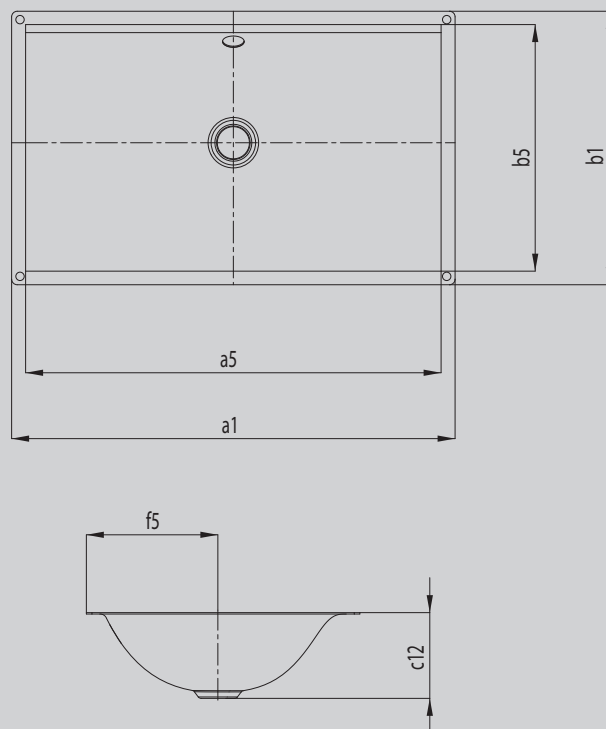

SILENIO ONDERBOUWWASTAFEL

- vloeiend en tegelijk zinnelijk-modern design
- optimaal comfort door royale dimensionering van de wastafel
- zachte, organische binnencontour
- de geometrie is geschikt voor kranen met korte uitloop en biedt voldoende ruimte om zich te wassen
- in combinatie met het SILENIO ligbad en het SCONA douchevlak ontstaat een perfecte, geheel in geëmailleerd staal uitgevoerde badkamer
- ontworpen door Anke Salomon

Voorbeeldafbeelding

| Model | | 3048 |
|---|----------|--------|
| Uitwendige lengte | a_1 | 934 mm |
| Inwendige lengte | a_5 | 894 mm |
| Uitwendige breedte | b_1 | 391 mm |
| Inwendige breedte | b_5 | 353 mm |
| Afstand bovenkant tot onderkant afvoer | c_{12} | 123 mm |
| Afstand van buitenzijde tot midden afvoer | f_5 | 188 mm |
| Nettogewicht | | 8 kg |