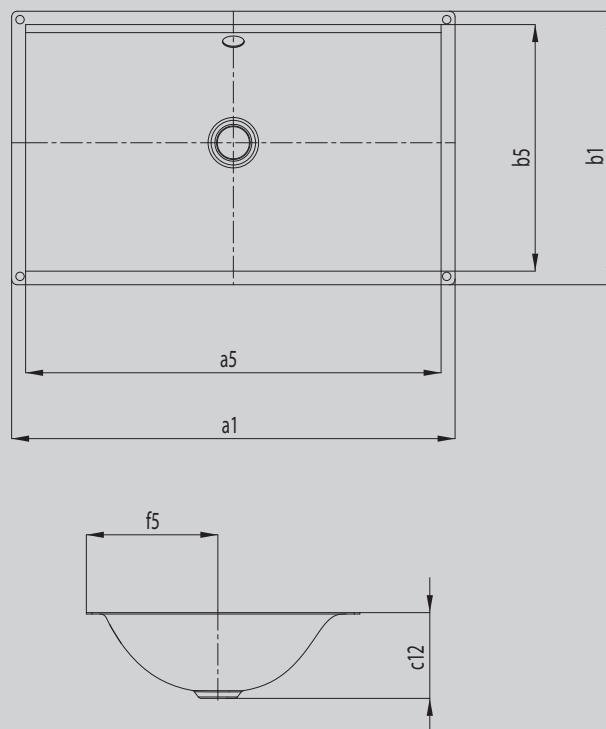

SILENIO ONDERBOUWWASTAFEL

- vloeiend en tegelijk zinnelijk-modern design
- optimaal comfort door royale dimensionering van de wastafel
- zachte, organische binnencontour
- de geometrie is geschikt voor kranen met korte uitloop en biedt voldoende ruimte om zich te wassen
- in combinatie met het SILENIO ligbad en het SCONA douchevlak ontstaat een perfecte, geheel in geëmailleerd staal uitgevoerde badkamer
- ontworpen door Anke Salomon

Voorbeeldafbeelding

Model		3047
Uitwendige lengte	a_1	634 mm
Inwendige lengte	a_5	594 mm
Uitwendige breedte	b_1	391 mm
Inwendige breedte	b_5	353 mm
Afstand bovenkant tot onderkant afvoer	c_{12}	123 mm
Afstand van buitenzijde tot midden afvoer	f_5	188 mm
Nettogewicht		5 kg